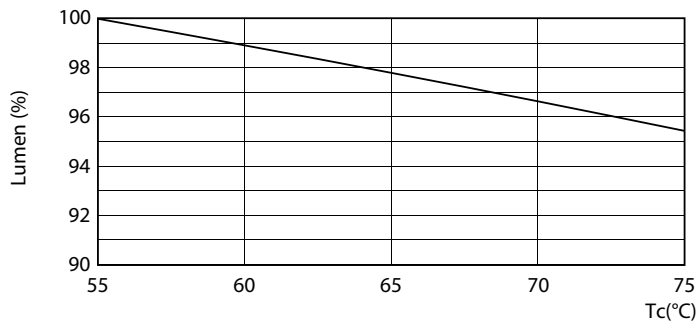

MASTER LEDtube EM/Mains T8

Fotometriska data

Spectral Power Distribution Colour - MAS LEDtube 1500mm UO 23W 840 T8

Livslängd

Life Expectancy Diagram - MAS LEDtube 1500mm UO 23W 840 T8

Life Expectancy Diagram - MAS LEDtube 1500mm UO 23W 840 T8