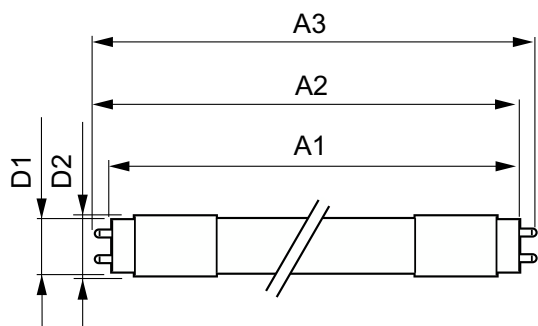

MASTER LEDtube EM/Mains T8

Temperatur	
Omgivningstemperatur	-20 °C till +45 °C
T-Case max. (nom)	60 °C
Styrenheter och dimring	
Dimbar	Nej
Mekanik och armaturhus	
Material i lampan	Plast
Produktens längd	1 500 mm
Användning och godkännande	
Energisparande produkt	Ja
Godkännandemärkningar	Uppfyller RoHS TUV CE-märkning KEMA Keur-certifikat
Energiförbrukning kWh/1 000 tim	23 kWh

Produktdata	
Beställningsproduktnamn	MAS LEDtube 1500mm UO 23W 840 T8
Fullständigt produktnamn	MASTER LEDtube 1500mm UO 23W 840 T8
Full EOC	871869964729200
Beskrivning av lokal kod	8290848
Beställningsnummer	64729200
Materialnummer (12NC)	929002020902
Lokal kod	8290848
SAP-Räknare – Antal per förpackning	1
EAN/UPC - Produkt/fodral	8718699647292
Räknare - antal förpackningar per kartong	10
EAN/UPC - Hölje	8718699647308

Måttskiss

Product	D1	D2	A1	A2	A3
MAS LEDtube 1500mm UO 23W 840 T8	25,8 mm	28 mm	1 498,7 mm	1 505,8 mm	1 512,9 mm