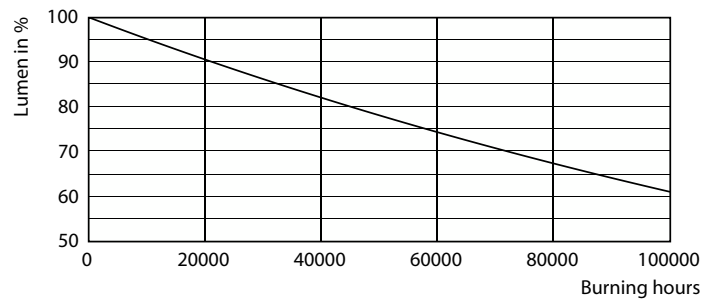

Lumen Maintenance Diagram - MAS LEDtube 1500mm UO 23W 840 T8