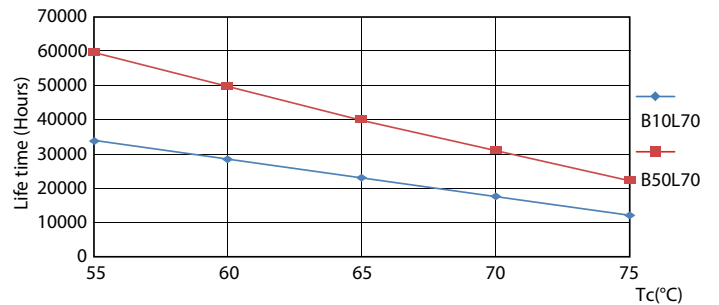

Färgbeständighet	<6
Färgåtergivningsindex	83
LLMF vid slutet av nominell livslängd (nom)	70 %
Drift och elektricitet	
Line Frequency	50 to 60 Hz
Ingångsfrekvens	50–60 Hz
Effektförbrukning	23 W
Lampström (max)	108 mA
Lampström (min)	99 mA
Tändningstid (nom)	0,5 s
Uppvärmningstid till 60 % ljus	0,5 s
Effektfaktor (fraktion)	0,9
Spänning (nom)	220–240 V

MASTER LEDtube EM/Mains T8

Fotometriska data

Spectral Power Distribution Colour - MAS LEDtube 1500mm UO 23W 840 T8

Livslängd

Life Expectancy Diagram - MAS LEDtube 1500mm UO 23W 840 T8

Life Expectancy Diagram - MAS LEDtube 1500mm UO 23W 840 T8