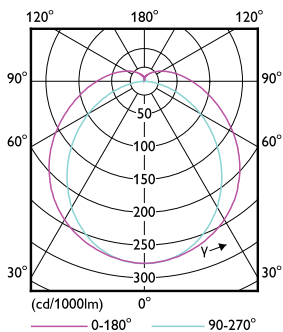

Fotometriska data

Light Distribution Diagram - MAS LEDtube 1500mm UO 23W 840 T8

Accent Lighting Spots - MAS LEDtube 1500mm UO 23W 840 T8