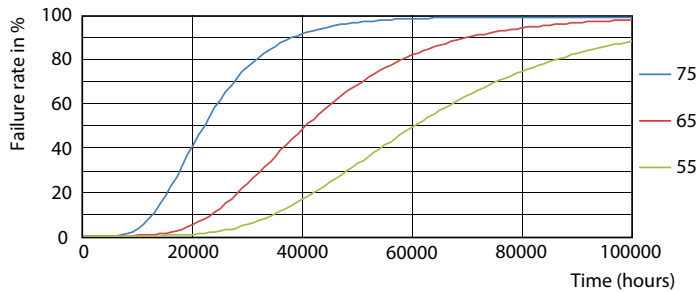

MASTER LEDtube EM/Mains T8

Fotometriska data

Livslängd

Lumen Maintenance Diagram - MAS LEDtube 1500mm UO 23W 840 T8