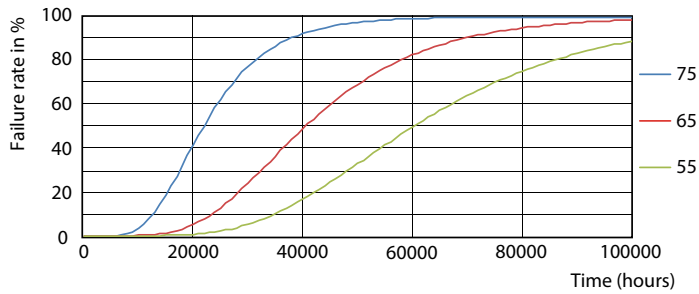

TLED_5ft_220-240V_23-58W_G13

MASTER LEDtube EM/Mains

Photometric data

© 2020 Philips Lighting B.V. Page 11

TLED_5ft_220-240V_23-58W_3700lm_6500K_G13

Lifetime

TLED_220-240V_G13-FailureRate

TLED_220-240V_G13-LifetimeVsTc