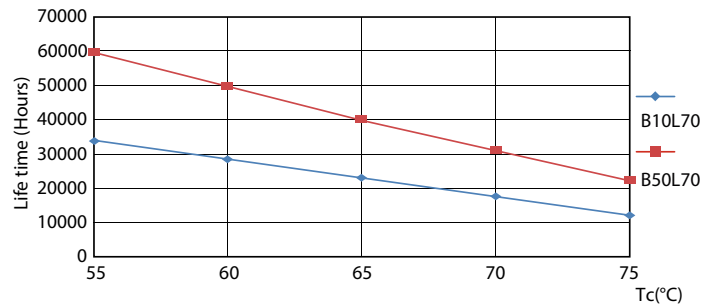

TLED_5ft_220-240V_23-58W_G13

MASTER LEDtube EM/Mains

Photometric data

© 2020 Philips Lighting B.V. Page 11

TLED_5ft_220-240V_23-58W_3700lm_6500K_G13

Lifetime

TLED_220-240V_G13-FailureRate

TLED_220-240V_G13-LifetimeVsTc