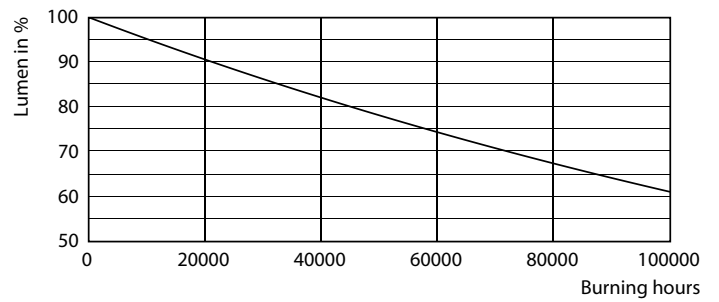

TLED_5ft_220-240V_23-58W_G13

MASTER LEDtube EM/Mains

Photometric data

© 2020 Philips Lighting B.V. Page 11

TLED_5ft_220-240V_23-58W_3700lm_6500K_G13

Lifetime

TLED_220-240V_G13-FailureRate

TLED_220-240V_G13-LifetimeVsTc