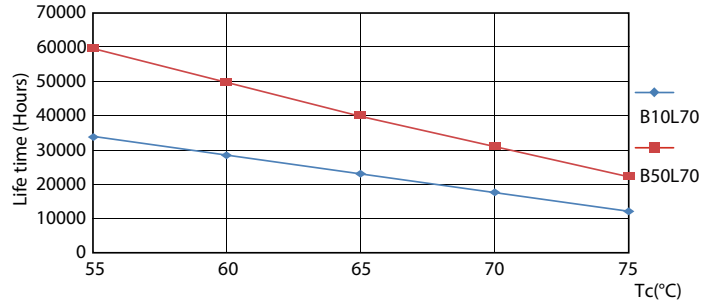

TLED_5ft_220-240V_23-58W_G13

MASTER LEDtube EM/Mains T8

Photometric data

© 2020 Philips Lighting B.V. Page 1/1

TLED_5ft_220-240V_23-58W_3700lm_6500K_G13

Lifetime

TLED_220-240V_G13-FailureRate

TLED_220-240V_G13-LifetimeVsTc