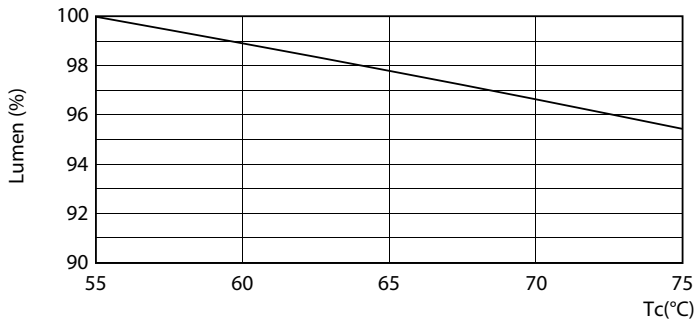

TLED_5ft_220-240V_23-58W_G13

MASTER LEDtube EM/Mains T8

Photometric data

© 2020 Philips Lighting B.V. Page 1/1

TLED_5ft_220-240V_23-58W_3700lm_6500K_G13

Lifetime

TLED_220-240V_G13-FailureRate

TLED_220-240V_G13-LifetimeVsTc