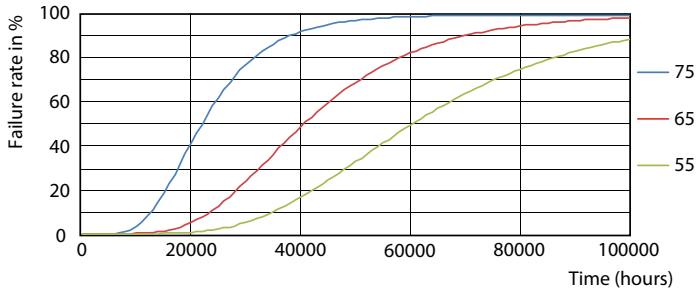

TLED_5ft_220-240V_23-58W_G13

MASTER LEDtube EM/Mains T8

Photometric data

© 2020 Philips Lighting B.V. Page 1/1

TLED_5ft_220-240V_23-58W_3700lm_6500K_G13

Lifetime

TLED_220-240V_G13-FailureRate

TLED_220-240V_G13-LifetimeVsTc