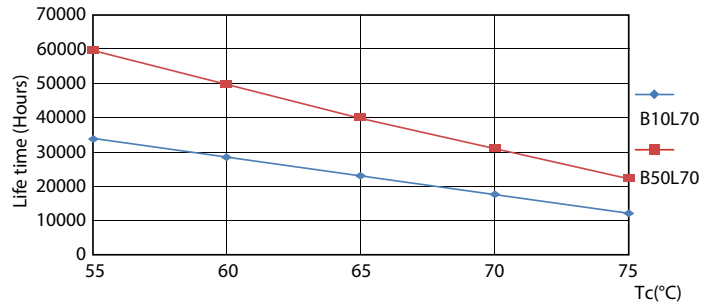

MASTER LEDtube EM/Mains

Fotometrie

Accent Lighting Spots - MAS LEDtube 1500mm UO 23W 865 T8

Durata

Life Expectancy Diagram - MAS LEDtube 1500mm UO 23W 865 T8