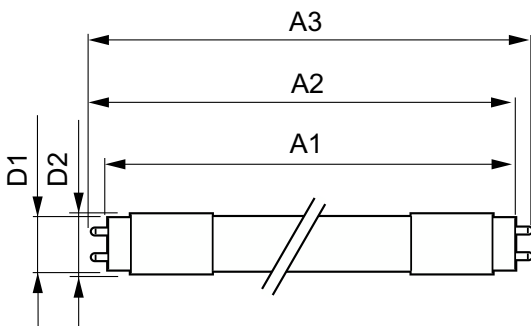

Warnings and safety

• -

Dati del prodotto

Informazioni generali		Indice di resa cromatica (CRI)	
Attacco	G13 ROT (Rotating) [Medium Bi-Pin Fluorescent]		83
Durata nominale	60.000 ore	LLMF a fine durata vita nominale (Nom)	70 %
Ciclo di commutazione on/off	200.000	Funzionamento e parte elettrica	
Lighting Technology	LED	Frequenza di linea	50 to 60 Hz
Conformità a RoHS EU	Si	Frequenza di ingresso	Da 50 a 60 Hz
Dati tecnici di illuminazione		Consumo energetico	23 W
Codice colore	865 [CCT of 6500K]	Corrente lampada (Max)	108 mA
Angolo del fascio (Nom)	160 °	Corrente lampada (Min)	99 mA
Flusso luminoso	3.700 lm	Tempo di avvio (Nom)	0,5 s
Designazione colore	Cool Daylight	Tempo di riscaldamento per raggiungere il 60% del flusso luminoso	0,5 s
Temperatura del colore correlata	6500 K	Fattore di potenza (frazione)	0,9
Efficienza luminosa (specificata) (Nom)	160,00 lm/W	Tensione (Nom)	220-240 V
Uniformità del colore	<6		

MASTER LEDtube EM/Mains

Temperatura

Range temperatura ambiente	Da -20 °C a 45 °C
Temp. massima involucri (Nom)	60 °C

Controlli e dimmerazione

Dimmerabile	No
-------------	----

Meccanica e corpo

Materiale della lampadina	Plastica
Lunghezza prodotto	1.500 mm

Disegno tecnico

Product	D1	D2	A1	A2	A3
MAS LEDtube 1500mm UO 23W 865 T8	25,8 mm	28 mm	1.498,7 mm	1.505,8 mm	1.512,9 mm

Fotometrie

Spectral Power Distribution Colour - MAS LEDtube 1500mm UO 23W 865 T8

Light Distribution Diagram - MAS LEDtube 1500mm UO 23W 865 T8