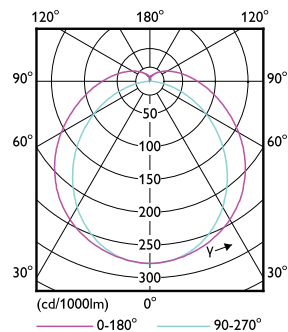

Warnings and safety

• -

Dati del prodotto

Informazioni generali		Indice di resa cromatica (CRI)	
Attacco	G13 ROT (Rotating) [Medium Bi-Pin Fluorescent]		83
Durata nominale	60.000 ore	LLMF a fine durata vita nominale (Nom)	70 %
Ciclo di commutazione on/off	200.000	Funzionamento e parte elettrica	
Lighting Technology	LED	Frequenza di linea	50 to 60 Hz
Conformità a RoHS EU	Si	Frequenza di ingresso	Da 50 a 60 Hz
Dati tecnici di illuminazione		Consumo energetico	23 W
Codice colore	865 [CCT of 6500K]	Corrente lampada (Max)	108 mA
Angolo del fascio (Nom)	160 °	Corrente lampada (Min)	99 mA
Flusso luminoso	3.700 lm	Tempo di avvio (Nom)	0,5 s
Designazione colore	Cool Daylight	Tempo di riscaldamento per raggiungere il 60% del flusso luminoso	0,5 s
Temperatura del colore correlata	6500 K	Fattore di potenza (frazione)	0,9
Efficienza luminosa (specificata) (Nom)	160,00 lm/W	Tensione (Nom)	220-240 V
Uniformità del colore	<6		

MASTER LEDtube EM/Mains

Temperatura

Range temperatura ambiente	Da -20 °C a 45 °C
Temp. massima involucri (Nom)	60 °C

Controlli e dimmerazione

Dimmerabile	No
-------------	----

Meccanica e corpo

Materiale della lampadina	Plastica
Lunghezza prodotto	1.500 mm

Disegno tecnico

Product	D1	D2	A1	A2	A3
MAS LEDtube 1500mm UO 23W 865 T8	25,8 mm	28 mm	1.498,7 mm	1.505,8 mm	1.512,9 mm

Fotometrie

Spectral Power Distribution Colour - MAS LEDtube 1500mm UO 23W 865 T8

Light Distribution Diagram - MAS LEDtube 1500mm UO 23W 865 T8

MASTER LEDtube EM/Mains

Fotometrie

Accent Lighting Spots - MAS LEDtube 1500mm UO 23W 865 T8

Durata

Life Expectancy Diagram - MAS LEDtube 1500mm UO 23W 865 T8

Life Expectancy Diagram - MAS LEDtube 1500mm UO 23W 865 T8