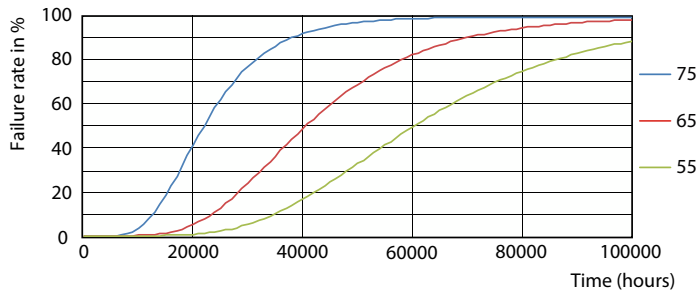

MASTER LEDtube EM/Mains

Fotometrie

Accent Lighting Spots - MAS LEDtube 1500mm UO 23W 865 T8

Durata

Life Expectancy Diagram - MAS LEDtube 1500mm UO 23W 865 T8