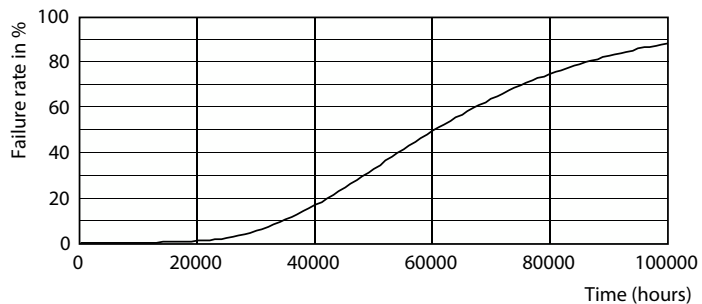

MASTER LEDtube EM/Mains

Durata

Life Expectancy Diagram - MAS LEDtube 1500mm UO 23W 865 T8