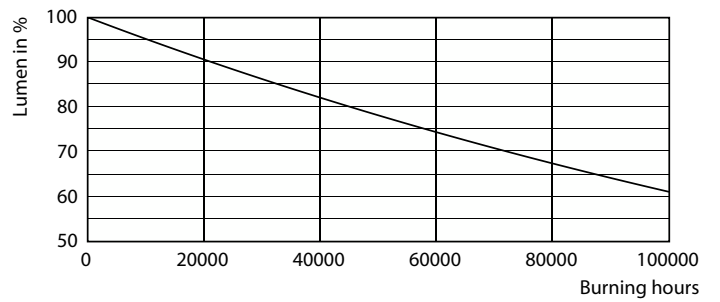

Warnings and safety

• -

Dati del prodotto

Informazioni generali		Indice di resa cromatica (CRI)	
Attacco	G13 ROT (Rotating) [Medium Bi-Pin Fluorescent]		83
Durata nominale	60.000 ore	LLMF a fine durata vita nominale (Nom)	70 %
Ciclo di commutazione on/off	200.000	Funzionamento e parte elettrica	
Lighting Technology	LED	Frequenza di linea	50 to 60 Hz
Conformità a RoHS EU	Si	Frequenza di ingresso	Da 50 a 60 Hz
Dati tecnici di illuminazione		Consumo energetico	23 W
Codice colore	865 [CCT of 6500K]	Corrente lampada (Max)	108 mA
Angolo del fascio (Nom)	160 °	Corrente lampada (Min)	99 mA
Flusso luminoso	3.700 lm	Tempo di avvio (Nom)	0,5 s
Designazione colore	Cool Daylight	Tempo di riscaldamento per raggiungere il 60% del flusso luminoso	0,5 s
Temperatura del colore correlata	6500 K	Fattore di potenza (frazione)	0,9
Efficienza luminosa (specificata) (Nom)	160,00 lm/W	Tensione (Nom)	220-240 V
Uniformità del colore	<6		

MASTER LEDtube EM/Mains

Fotometrie

Accent Lighting Spots - MAS LEDtube 1500mm UO 23W 865 T8

Durata

Life Expectancy Diagram - MAS LEDtube 1500mm UO 23W 865 T8

Life Expectancy Diagram - MAS LEDtube 1500mm UO 23W 865 T8