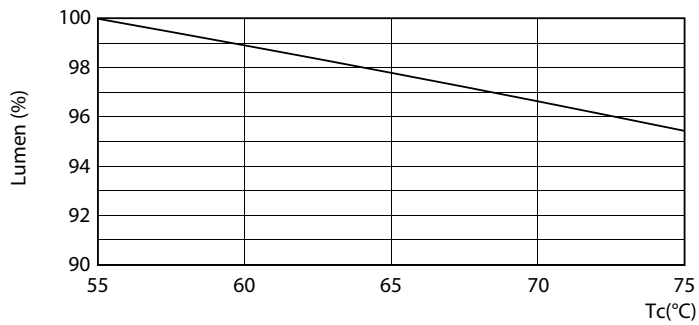

Warnings and safety

• -

Dati del prodotto

Informazioni generali		Indice di resa cromatica (CRI)	
Attacco	G13 ROT (Rotating) [Medium Bi-Pin Fluorescent]		83
Durata nominale	60.000 ore	LLMF a fine durata vita nominale (Nom)	70 %
Ciclo di commutazione on/off	200.000	Funzionamento e parte elettrica	
Lighting Technology	LED	Frequenza di linea	50 to 60 Hz
Conformità a RoHS EU	Si	Frequenza di ingresso	Da 50 a 60 Hz
Dati tecnici di illuminazione		Consumo energetico	23 W
Codice colore	865 [CCT of 6500K]	Corrente lampada (Max)	108 mA
Angolo del fascio (Nom)	160 °	Corrente lampada (Min)	99 mA
Flusso luminoso	3.700 lm	Tempo di avvio (Nom)	0,5 s
Designazione colore	Cool Daylight	Tempo di riscaldamento per raggiungere il 60% del flusso luminoso	0,5 s
Temperatura del colore correlata	6500 K	Fattore di potenza (frazione)	0,9
Efficienza luminosa (specificata) (Nom)	160,00 lm/W	Tensione (Nom)	220-240 V
Uniformità del colore	<6		

MASTER LEDtube EM/Mains

Fotometrie

Accent Lighting Spots - MAS LEDtube 1500mm UO 23W 865 T8

Durata

Life Expectancy Diagram - MAS LEDtube 1500mm UO 23W 865 T8

Life Expectancy Diagram - MAS LEDtube 1500mm UO 23W 865 T8