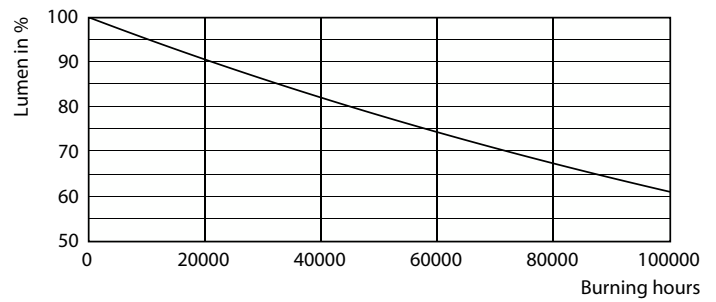

Life Expectancy Diagram - MAS LEDtube 1500mm UO 23W 865 T8

Lumen Maintenance Diagram - MAS LEDtube 1500mm UO 23W 865 T8

Lumen Maintenance Diagram - MAS LEDtube 1500mm UO 23W 865 T8