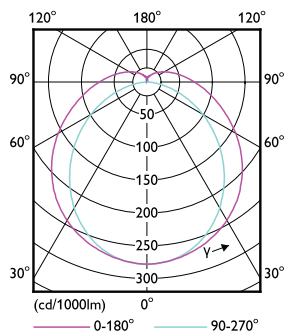

Desenho dimensional

Product	D1	D2	A1	A2	A3
MAS LEDtube 1500mm UO 23W 865 T8	25,8 mm	28 mm	1.498,7 mm	1.505,8 mm	1.512,9 mm

Dados fotométricos

Spectral Power Distribution Colour - MAS LEDtube 1500mm UO 23W 865 T8