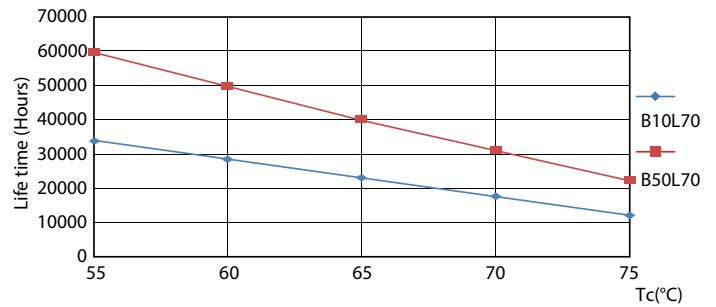

MASTER tubo LED EM/230V T8

Dados fotométricos

© 2023 Philips Lighting B.V. Page 10 of 11

Accent Lighting Spots - MAS LEDtube 1500mm UO 23W 865 T8

Vida útil