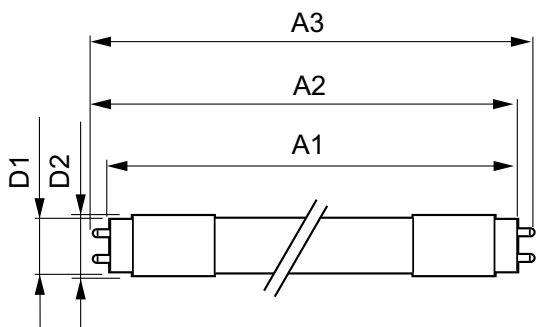

Avisos e Segurança

Dados do produto

Informações gerais	
Casquilho	G13 ROT (Rotating) [Medium Bi-Pin Fluorescent]
Vida útil nominal	60.000 h
Ciclo de comutação	200.000
Tecnologia de iluminação	LED
Em conformidade com RoHS da UE	Sim
Caraterísticas técnicas da luz	
Código da cor	865 [CCT of 6500K]
Ângulo do feixe (Nom.)	160 °
Fluxo Luminoso	3.700 lm
Designação da cor	Luz natural fria
Temperatura de cor correlacionada	6500 K
Eficiência luminosa (nominal) (Nom.)	160,00 lm/W
Consistência da cor	<6
Color rendering index (CRI)	83

MASTER tubo LED EM/230V T8

Controlos e regulação

Regulável	Não
-----------	-----

Características mecânicas e compartimento

Material da lâmpada	Plástico
Comprimento do produto	1.500 mm

Aprovação e aplicação

Desenho dimensional

Product	D1	D2	A1	A2	A3
MAS LEDtube 1500mm UO 23W 865 T8	25,8 mm	28 mm	1.498,7 mm	1.505,8 mm	1.512,9 mm

Dados fotométricos

Spectral Power Distribution Colour - MAS LEDtube 1500mm UO 23W 865 T8