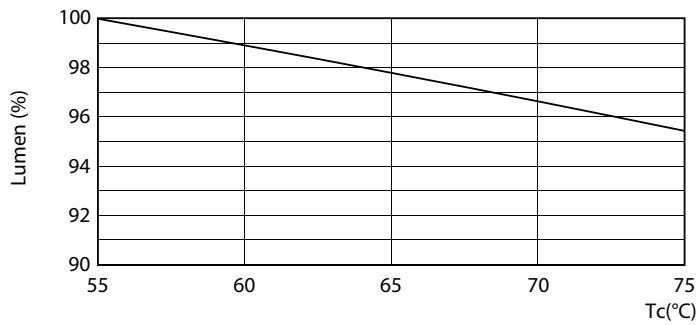

TLED_5ft_220-240V_23-58W_G13

MASTER LEDtube EM/Mains

Fotometriska data

© Philips Lighting B.V. Page 11

TLED_5ft_220-240V_23-58W_3700lm_6500K_G13

Livslängd

TLED_220-240V_G13-FailureRate

TLED_220-240V_G13-LifetimeVsTc