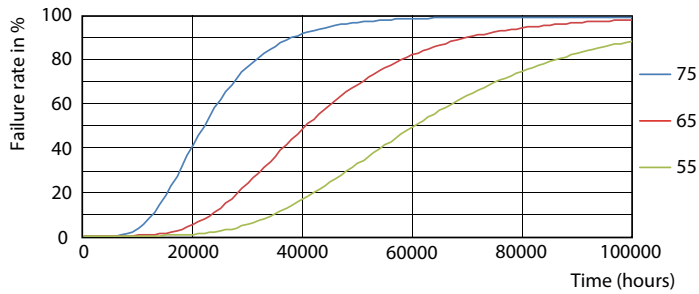

TLED_5ft_220-240V_23-58W_G13

MASTER LEDtube EM/Mains

Fotometriska data

© Philips Lighting B.V. Page 11

TLED_5ft_220-240V_23-58W_3700lm_6500K_G13

Livslängd

TLED_220-240V_G13-FailureRate

TLED_220-240V_G13-LifetimeVsTc