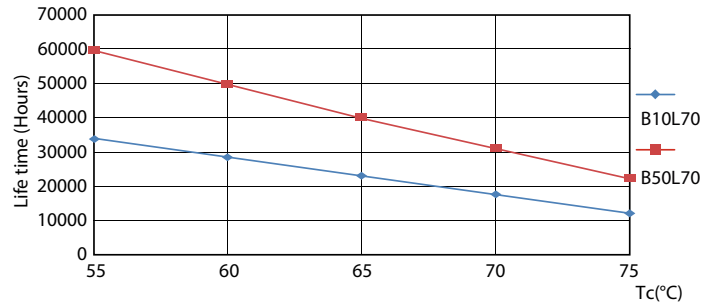

TLED_5ft_220-240V_23-58W_G13

MASTER LEDtube EM/Mains

Fotometriska data

© Philips Lighting B.V. Page 11

TLED_5ft_220-240V_23-58W_3700lm_6500K_G13

Livslängd

TLED_220-240V_G13-FailureRate

TLED_220-240V_G13-LifetimeVsTc