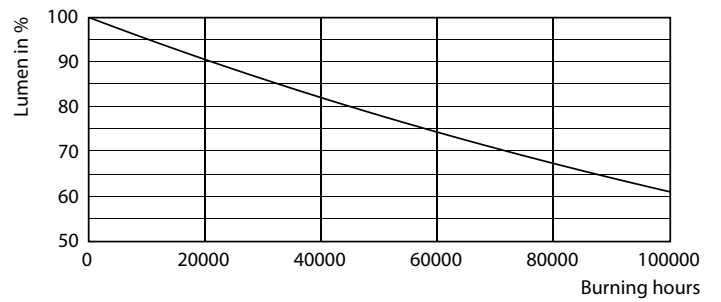

MASTER LEDtube EM/Mains

Fotometriska data

© Philips Lighting B.V. Page 11

TLED_5ft_220-240V_23-58W_3700lm_6500K_G13

Livslängd