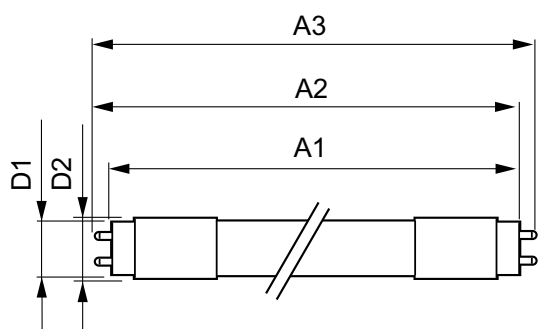

Varning och Säkerhet

Måttskiss

TLED 5ft 220-240V 23-58W 3700lm6500K G13

Product	D1	D2	A1	A2	A3
MASTER LEDtube 1500mm UO 23W 865 T8	25,8 mm	28 mm	1498,7 mm	1505,8 mm	1512,9 mm

Fotometriska data

TLED_5ft_220-240V_23-58W_3700lm_6500K_G13