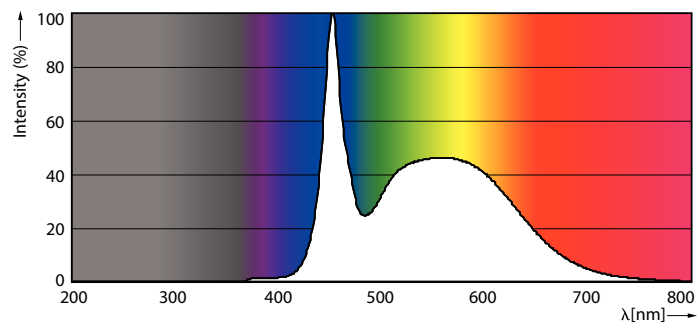

Varning och Säkerhet

Måttskiss

TLED 5ft 220-240V 23-58W 3700lm6500K G13

Product	D1	D2	A1	A2	A3
MASTER LEDtube 1500mm UO 23W 865 T8	25,8 mm	28 mm	1498,7 mm	1505,8 mm	1512,9 mm

Fotometriska data

TLED_5ft_220-240V_23-58W_3700lm_6500K_G13