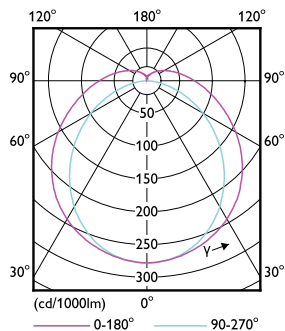

Varning och Säkerhet

Måttskiss

TLED 5ft 220-240V 23-58W 3700lm6500K G13

Product	D1	D2	A1	A2	A3
MASTER LEDtube 1500mm UO 23W 865 T8	25,8 mm	28 mm	1498,7 mm	1505,8 mm	1512,9 mm

Fotometriska data

TLED_5ft_220-240V_23-58W_3700lm_6500K_G13

TLED_5ft_220-240V_23-58W_G13

MASTER LEDtube EM/Mains

Fotometriska data

© Philips Lighting B.V. Page 11

TLED_5ft_220-240V_23-58W_3700lm_6500K_G13

Livslängd

TLED_220-240V_G13-FailureRate

TLED_220-240V_G13-LifetimeVsTc