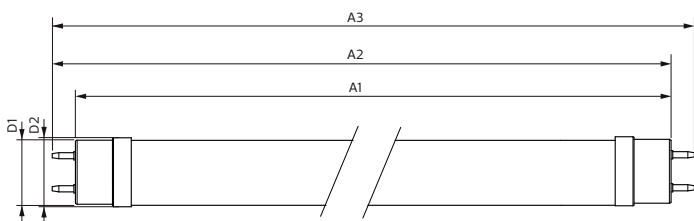

Mechanical and Housing	
Materiál žárovky	Glass
Délka výrobku	600 mm

Master Value LEDtube T8

Approval and Application

Štítek energetické účinnosti (EEL)	A++
Výrobek šetřící energii	Yes
Značky schválení	RoHS compliance CE marking KEMA Keur certificate
Spotřeba energie kWh/1000 h	8 kWh

Rozměrové výkresy

Product	D1	D2	A1	A2	A3
MASTER LEDtube VLE 600mm HO 8W 865 T8	25,8 mm	28 mm	588,5 mm	595,5 mm	602,5 mm

TLED 2ft 220-240V 8-18W 1050lm 6500K G13

Fotometrické údaje

LEDtube 220-240V G13

LEDtube 220-240V G13 6500k