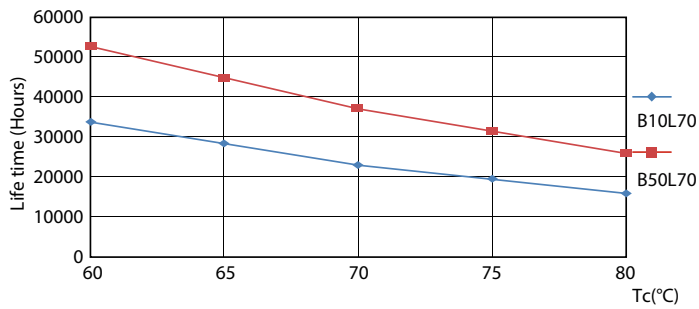

Master Value LEDtube T8

Fotometrické údaje

© 2019 Philips Lighting B.V. Page 11

LEDtube 220-240V G13 2ft 1050lm 6500k

Životnosť

LEDtube 220-240V G13

LEDtube 220-240V G13

LEDtube 220-240V G13 LifetimeVsTc