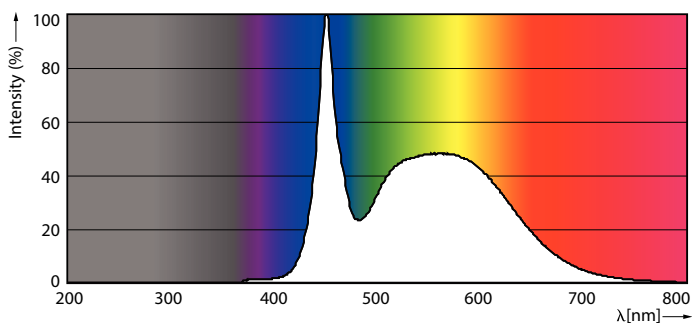

Rozměrové výkresy

Product	D1	D2	A1	A2	A3
MASTER LEDtube VLE 600mm HO 8W 865 T8	25,8 mm	28 mm	588,5 mm	595,5 mm	602,5 mm

TLED 2ft 220-240V 8-18W 1050lm 6500K G13

Fotometrické údaje

LEDtube 220-240V G13

LEDtube 220-240V G13 6500k