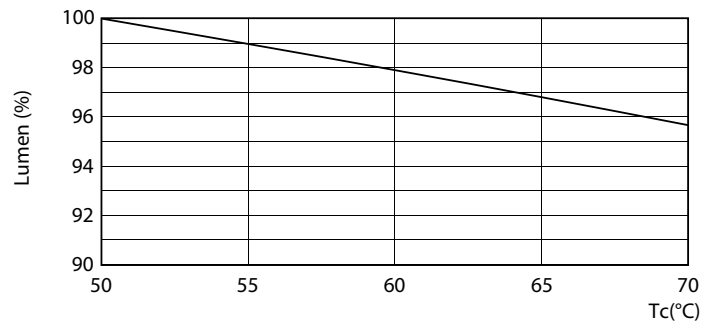

Master Value LEDtube T8

Fotometrické údaje

© 2019 Philips Lighting B.V. Page 11

LEDtube 220-240V G13 2ft 1050lm 6500k

Životnosť

LEDtube 220-240V G13

LEDtube 220-240V G13

LEDtube 220-240V G13 LifetimeVsTc