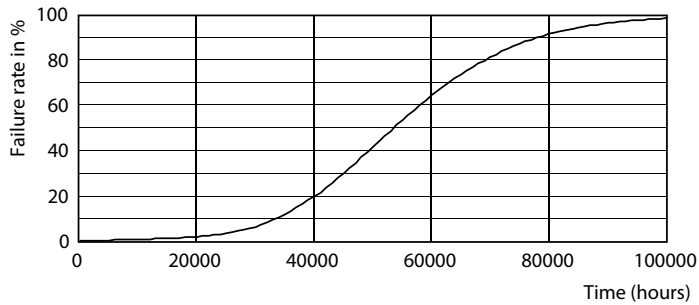

Master Value LEDtube T8

Fotometrické údaje

© 2019 Philips Lighting B.V. Page 11

LEDtube 220-240V G13 2ft 1050lm 6500k

Životnosť

LEDtube 220-240V G13

LEDtube 220-240V G13

LEDtube 220-240V G13 LifetimeVsTc