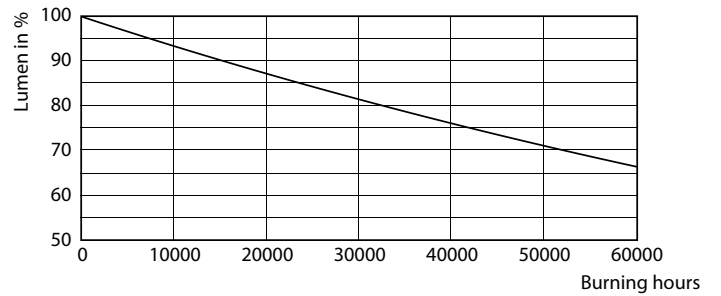

Master Value LEDtube T8

Fotometrické údaje

© 2019 Philips Lighting B.V. Page 11

LEDtube 220-240V G13 2ft 1050lm 6500k

Životnosť

LEDtube 220-240V G13

LEDtube 220-240V G13

LEDtube 220-240V G13 LifetimeVsTc