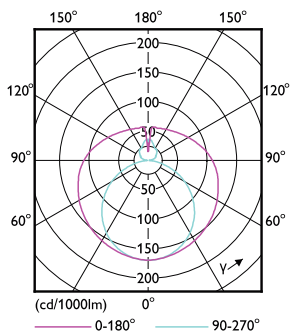

Rozměrové výkresy

Product	D1	D2	A1	A2	A3
MASTER LEDtube VLE 600mm HO 8W 865 T8	25,8 mm	28 mm	588,5 mm	595,5 mm	602,5 mm

TLED 2ft 220-240V 8-18W 1050lm 6500K G13

Fotometrické údaje

LEDtube 220-240V G13

LEDtube 220-240V G13 6500k