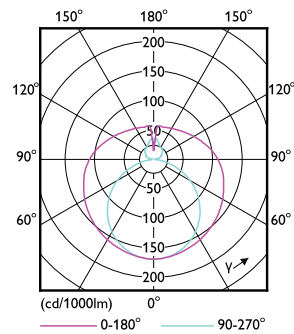

Waarschuwingen en veiligheid

Maatschets

Product	D1	D2	A1	A2	A3
MASTER LEDtube VLE 1500mm HO 20.5W 830 T8	25,8 mm	28 mm	1498,7 mm	1505,8 mm	1512,9 mm

TLED 5ft 220-240V20.5-58W2900lm3000K G13

Fotometrische gegevens