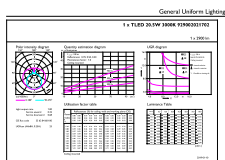

Waarschuwingen en veiligheid

Maatschets

Product	D1	D2	A1	A2	A3
MASTER LEDtube VLE 1500mm HO 20.5W 830 T8	25,8 mm	28 mm	1498,7 mm	1505,8 mm	1512,9 mm

TLED 5ft 220-240V20.5-58W2900lm3000K G13

Fotometrische gegevens