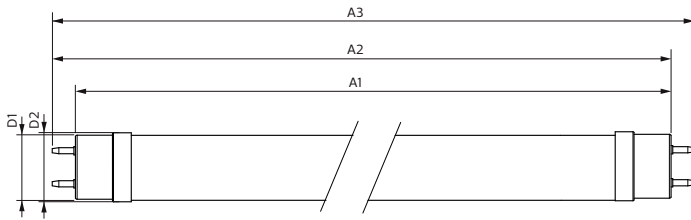

Master Value LEDtube T8

Goedkeuring en Toepassing

Energie-efficiëntielabel (EEL)	A++
Energiebesparend product	Yes
Goedkeuringsmerktekens	RoHS compliance CE-markering KEMA Keur-certificaat
Energieverbruik kWh/1000 uur	21 kWh

Productgegevens

Volledige productcode	871869964691200
Productnaam voor bestelling	MASTER LEDtube VLE 1500mm HO 20.5W 830 T8

EAN/UPC - Product	8718699646912
Bestelcode	64691200
Local Code	64691200
Numerator - Aantal per pak	1
Numerator - Dozen per buitendoos	10
Materiaalnr. (12NC)	929002021702
Netto gewicht (per stuk)	0,270 kg

Waarschuwingen en veiligheid

Maatschets

Product	D1	D2	A1	A2	A3
MASTER LEDtube VLE 1500mm HO 20.5W 830 T8	25,8 mm	28 mm	1498,7 mm	1505,8 mm	1512,9 mm

TLED 5ft 220-240V20.5-58W2900lm3000K G13

Fotometrische gegevens