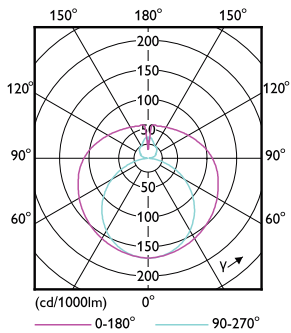

Waarschuwingen en veiligheid

Maatschets

Product	D1	D2	A1	A2	A3
MASTER LEDtube VLE 1500mm HO 20.5W 840 T8	25,8 mm	28 mm	1498,7 mm	1505,8 mm	1512,9 mm

TLED 5ft 220-240V20.5-58W3100lm4000K G13

Fotometrische gegevens