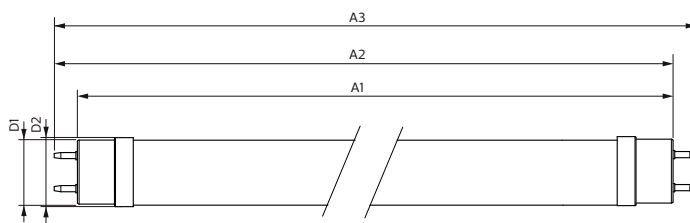

Waarschuwingen en veiligheid

Maatschets

Product	D1	D2	A1	A2	A3
MASTER LEDtube VLE 1500mm HO 20.5W 840 T8	25,8 mm	28 mm	1498,7 mm	1505,8 mm	1512,9 mm

TLED 5ft 220-240V20.5-58W3100lm4000K G13

Fotometrische gegevens