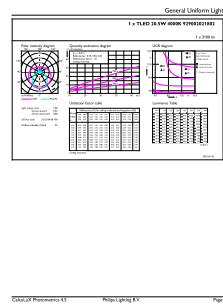

Waarschuwingen en veiligheid

Maatschets

Product	D1	D2	A1	A2	A3
MASTER LEDtube VLE 1500mm HO 20.5W 840 T8	25,8 mm	28 mm	1498,7 mm	1505,8 mm	1512,9 mm

TLED 5ft 220-240V20.5-58W3100lm4000K G13

Fotometrische gegevens