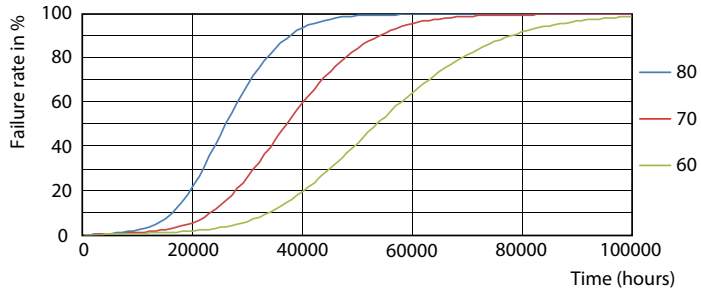

LEDtube 220-240V G13

LEDtube 220-240V G13

LEDtube 220-240V G13 LifetimeVsTc

Master Value LEDtube T8

Levensduur

LEDtube 220-240V G13 FailureRate