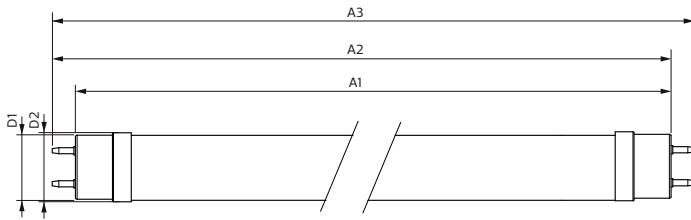

Waarschuwingen en veiligheid

Maatschets

Product	D1	D2	A1	A2	A3
MASTER LEDtube VLE 1500mm HO 20.5W 865 T8	25,8 mm	28 mm	1498,7 mm	1505,8 mm	1512,9 mm

TLED 5ft 220-240V20.5-58W3100lm6500K G13

Fotometrische gegevens