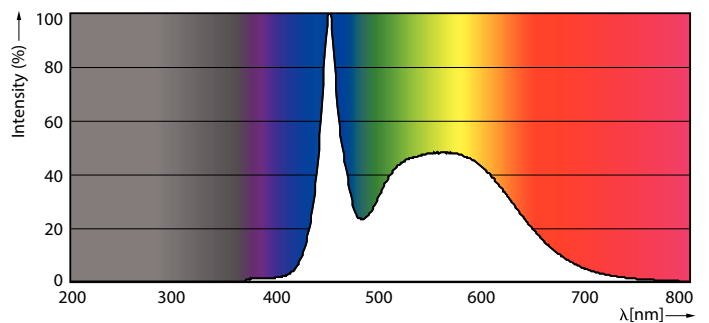

LEDtube 220-240V G13 6500k