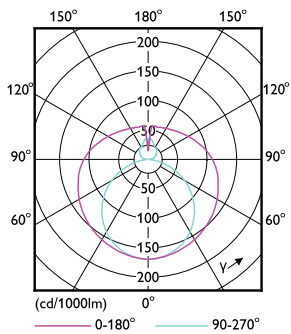

Waarschuwingen en veiligheid

Maatschets

Product	D1	D2	A1	A2	A3
MASTER LEDtube VLE 1500mm HO 20.5W 865 T8	25,8 mm	28 mm	1498,7 mm	1505,8 mm	1512,9 mm

TLED 5ft 220-240V20.5-58W3100lm6500K G13

Fotometrische gegevens