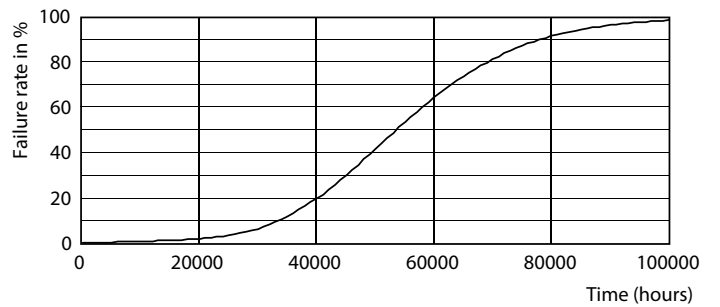

LEDtube 220-240V G13

LEDtube 220-240V G13 6500k

Master Value LEDtube T8

Fotometrische gegevens

© 2010 Philips Lighting B.V. Page 11

LEDtube 220-240V G13 5ft 3100lm 6500k

Levensduur

LEDtube 220-240V G13 LumenVsTc