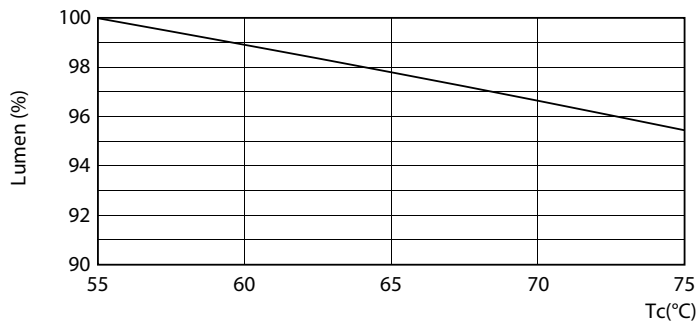

LEDtube 220-240V G13

LEDtube 220-240V G13 6500k

Master Value LEDtube T8

Fotometrische gegevens

© 2010 Philips Lighting B.V. Page 11

LEDtube 220-240V G13 5ft 3100lm 6500k

Levensduur

LEDtube 220-240V G13 LumenVsTc