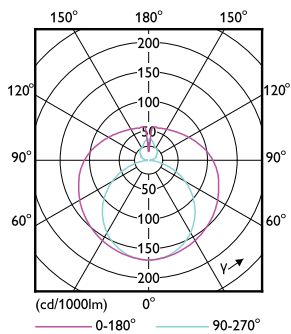

Måttskiss

Product	D1	D2	A1	A2	A3
MASTER LEDtube VLE 1200mm UO 16W 840 T8	25,8 mm	28 mm	1198,2 mm	1205,3 mm	1212,4 mm

TLED 4ft 220-240V 16-36W 2500lm4000K G13

Fotometriska data

LEDtube 220-240V G13 4ft 2500lm 4000k