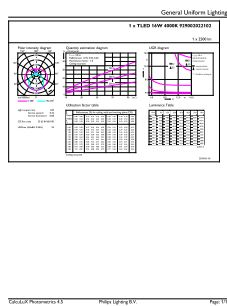

Måttskiss

Product	D1	D2	A1	A2	A3
MASTER LEDtube VLE 1200mm UO 16W 840 T8	25,8 mm	28 mm	1198,2 mm	1205,3 mm	1212,4 mm

TLED 4ft 220-240V 16-36W 2500lm4000K G13

Fotometriska data

LEDtube 220-240V G13 4ft 2500lm 4000k