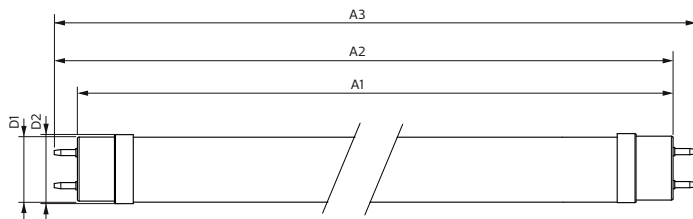

Master Value LEDtube T8

Energisparande produkt	Yes
Godkännandemärkningar	RoHS compliance CE-märkning KEMA Keur certificate
Energiförbrukning kWh/1 000 tim	16 kWh
Produktdata	
Fullständig produktkod	871869964699800
Beställningsproduktnamn	MASTER LEDtube VLE 1200mm UO 16W 840 T8

EAN/UPC – Produkt	8718699646998
Beställningsnummer	64699800
Räknare – Antal per förpackning	1
Räknare – antal förpackningar per kartong	10
Materialnummer (12NC)	929002022102
Nettovikt (stycke)	0,215 kg

Måttskiss

Product	D1	D2	A1	A2	A3
MASTER LEDtube VLE 1200mm UO 16W 840 T8	25,8 mm	28 mm	1198,2 mm	1205,3 mm	1212,4 mm

TLED 4ft 220-240V 16-36W 2500lm4000K G13