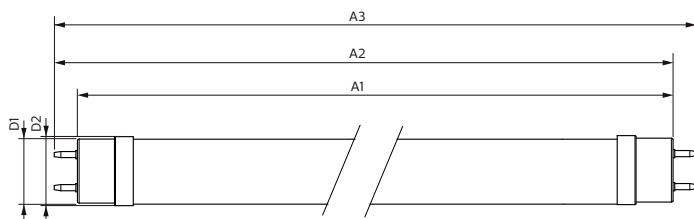

Master Value LEDtube T8

Energisparande produkt	Yes
Godkännandemärkningar	RoHS compliance CE-märkning KEMA Keur certificate
Energiförbrukning kWh/1 000 tim	24 kWh
Produktdata	
Fullständig produktkod	871869964703200
Beställningsproduktnamn	MASTER LEDtube VLE 1500mm UO 24W 830 T8

EAN/UPC – Produkt	8718699647032
Beställningsnummer	64703200
Räknare – Antal per förpackning	1
Räknare – antal förpackningar per kartong	10
Materialnummer (12NC)	929002022302
Nettovikt (stycke)	0,270 kg

Måttskiss

Product	D1	D2	A1	A2	A3
MASTER LEDtube VLE 1500mm UO 24W 830 T8	25,8 mm	28 mm	1498,7 mm	1505,8 mm	1512,9 mm

TLED 5ft 220-240V 24-58W 3400lm3000K G13

Fotometriska data