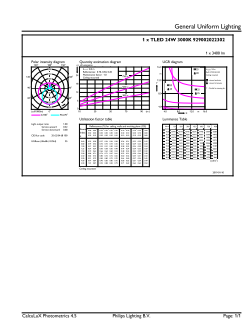

LEDtube 220-240V G13

LEDtube 220-240V G13 5ft 3400lm 3000k