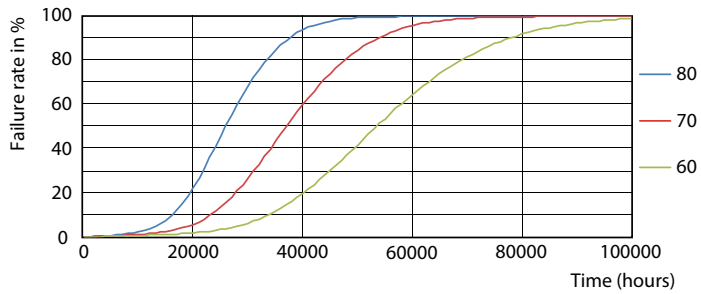

Master Value LEDtube T8

Livslängd

LEDtube 220-240V G13 FailureRate