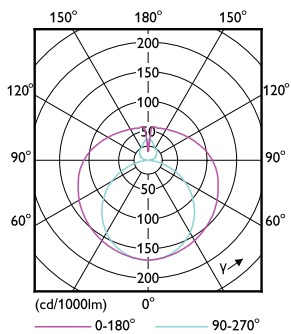

Måttskiss

Product	D1	D2	A1	A2	A3
MASTER LEDtube VLE 1500mm UO 24W 830 T8	25,8 mm	28 mm	1498,7 mm	1505,8 mm	1512,9 mm

TLED 5ft 220-240V 24-58W 3400lm3000K G13

Fotometriska data

LEDtube 220-240V G13

LEDtube 220-240V G13 5ft 3400lm 3000k