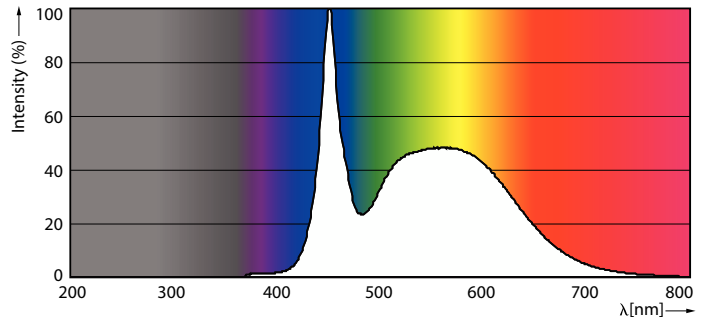

Spectral Power Distribution Colour - MAS LEDtube VLE 1500mm UO 24W 865 T8