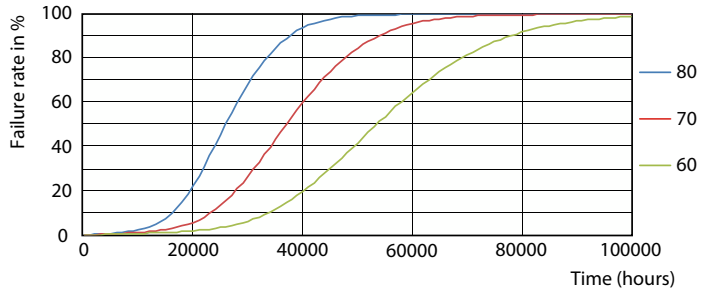

MASTER Value LEDtube T8

Käyttöikä

Life Expectancy Diagram - MAS LEDtube VLE 1500mm UO 24W 865 T8