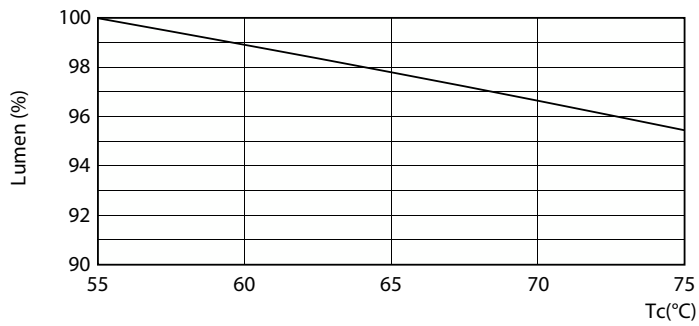

MASTER Value LEDtube T8

Valonjakotiedot

© 2023 Philips Lighting B.V. Page 11

General uniform lighting - MAS LEDtube VLE 1500mm UO 24W 865 T8

Käyttöikä

Lumen Maintenance Diagram - MAS LEDtube VLE 1500mm UO 24W 865 T8