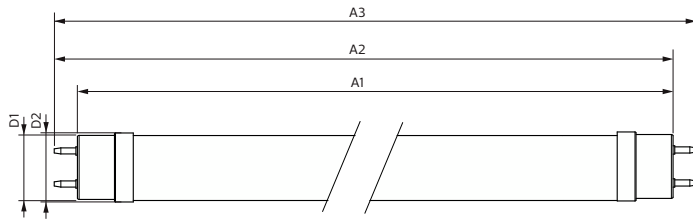

MASTER Value LEDtube T8

Mekaaniset tiedot ja runko

Lampun materiaali	Lasi
Tuotteen pituus	1 500 mm

Merkinnät ja luokitukset

Energiaa säästävä tuote	Kyllä
Hyväksyntämerkit	RoHS-määräysten mukainen TUV CE-merkintä KEMA Keur -todistus
Energiankulutus kWh/1000 h	24 kWh

Tuotetiedot

Tilaustuotteen nimi	MAS LEDtube VLE 1500mm UO 24W 865 T8
Koko tuotenimi	MASTER LEDtube VLE 1500mm UO 24W 865 T8

Full EOC	871869964707000
Paikallisen koodin kuvaus	4723743
Tilauuskoodi	64707000
Tuotekoodi (12NC)	929002022502
Paikallinen koodi	4723743
SAP-osoittaja – määrä/pakkaus	1
EAN/UPC – tuote/kotelo	8718699647070
SAP-osoittaja – pakkauksia ulommassa	10
EAN/UPC – laatikko	8718699647087

Mittapiirros

Product	D1	D2	A1	A2	A3
MAS LEDtube VLE 1500mm UO 24W 865 T8	25,8 mm	28 mm	1 498,7 mm	1 505,8 mm	1 512,9 mm