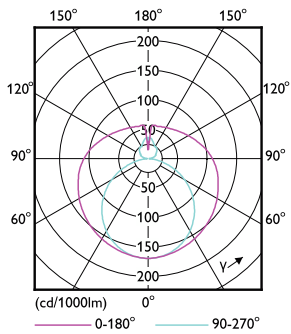

Valonjakotiedot

Light Distribution Diagram - MAS LEDtube VLE 1500mm UO 24W 865 T8