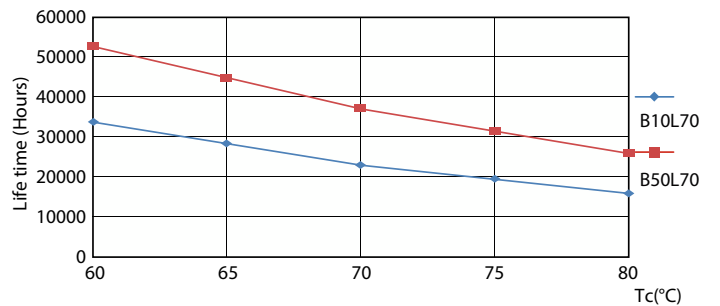

## Käyttöikä

Lumen Maintenance Diagram - MAS LEDtube VLE 1500mm UO 24W 865 T8

Life Expectancy Diagram - MAS LEDtube VLE 1500mm UO 24W 865 T8

Lumen Maintenance Diagram - MAS LEDtube VLE 1500mm UO 24W 865 T8