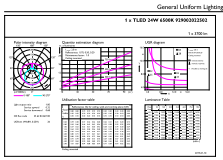

Master Value LEDtube T8

Fotometrie

LEDtube 220-240V G13 5ft 3700lm 6500k