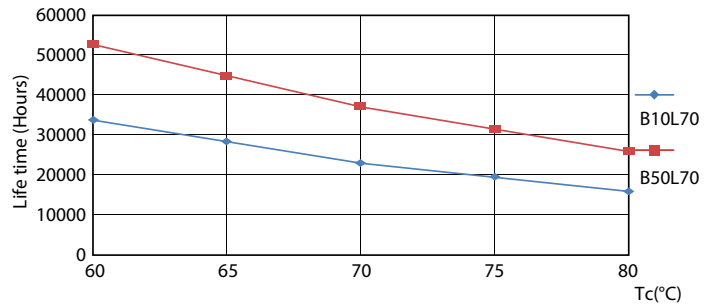

Dati del prodotto

Informazioni generali	
Attacco	G13 [Medium Bi-Pin Fluorescent]
Conformità a RoHS EU	Si
Durata di vita nominale (Nom)	50000 h
Ciclo di commutazione on/off	20.0000 X

Dati tecnici di illuminazione	
Codice colore	865 [CCT di 6.500 K]
Angolo del fascio (Nom)	240 °
Flusso luminoso (Nom)	3700 lm
Temperatura di colore correlata (Nom)	6500 K
Uniformità del colore	<6
Indice di resa dei colori (Nom)	83
LLMF a fine durata vita nominale (Nom)	70 %

Master Value LEDtube T8

Fotometrie

LEDtube 220-240V G13 5ft 3700lm 6500k

Durata

LEDtube 220-240V G13 LumenVsTc

LEDtube 220-240V G13

LEDtube 220-240V G13

LEDtube 220-240V G13 LifetimeVsTc