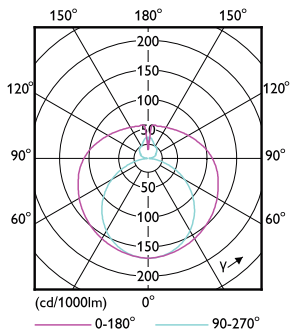

Meccanica e corpo	
Materiale della lampadina	Glass
Lunghezza prodotto	1500 mm

Master Value LEDtube T8

Approvazione e applicazione

Classe di efficienza energetica (ELL)	A++
Prodotto per il risparmio energetico	Yes
Marchi di approvazione	RoHS compliance Marchio CE KEMA Keur certificate
Consumo energetico kWh/1000 h	24 kWh

Disegno tecnico

Product	D1	D2	A1	A2	A3
MASTER LEDtube VLE 1500mm UO 24W 865 T8	25,8 mm	28 mm	1498,7 mm	1505,8 mm	1512,9 mm

TLED 5ft 220-240V 24-58W 3700lm6500K G13

Fotometrie

LEDtube 220-240V G13

LEDtube 220-240V G13 6500k