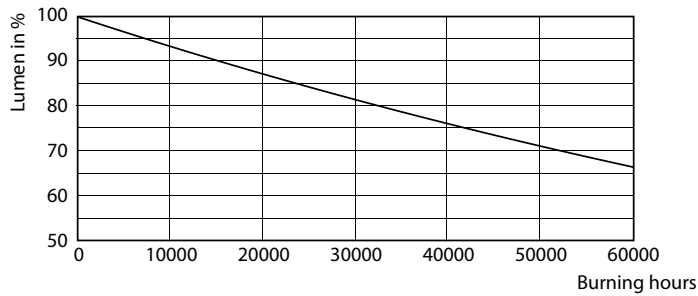

Dati del prodotto

Informazioni generali	
Attacco	G13 [Medium Bi-Pin Fluorescent]
Conformità a RoHS EU	Si
Durata di vita nominale (Nom)	50000 h
Ciclo di commutazione on/off	20.0000 X

Dati tecnici di illuminazione	
Codice colore	865 [CCT di 6.500 K]
Angolo del fascio (Nom)	240 °
Flusso luminoso (Nom)	3700 lm
Temperatura di colore correlata (Nom)	6500 K
Uniformità del colore	<6
Indice di resa dei colori (Nom)	83
LLMF a fine durata vita nominale (Nom)	70 %

Master Value LEDtube T8

Fotometrie

LEDtube 220-240V G13 5ft 3700lm 6500k

Durata

LEDtube 220-240V G13 LumenVsTc

LEDtube 220-240V G13

LEDtube 220-240V G13

LEDtube 220-240V G13 LifetimeVsTc