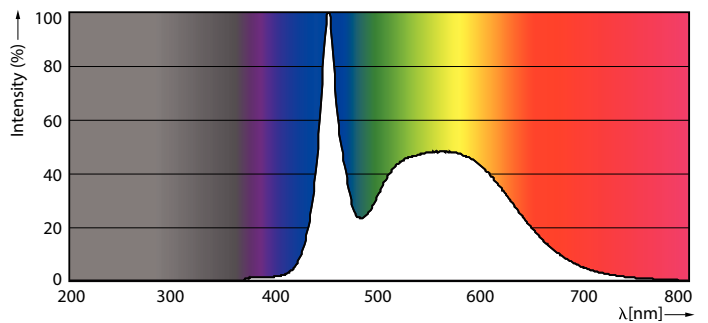

LEDtube 220-240V G13 6500k