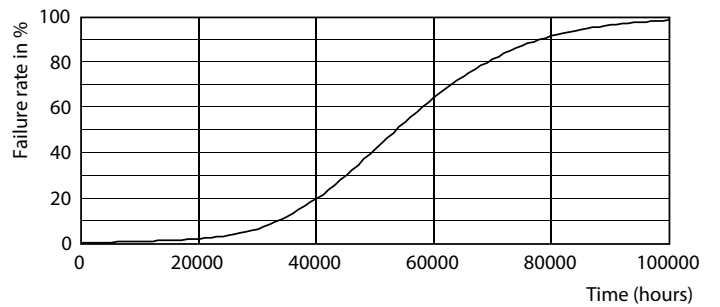

Master Value LEDtube T8

Fotometrie

LEDtube 220-240V G13 5ft 3700lm 6500k

Durata

LEDtube 220-240V G13 LumenVsTc

LEDtube 220-240V G13

LEDtube 220-240V G13

LEDtube 220-240V G13 LifetimeVsTc