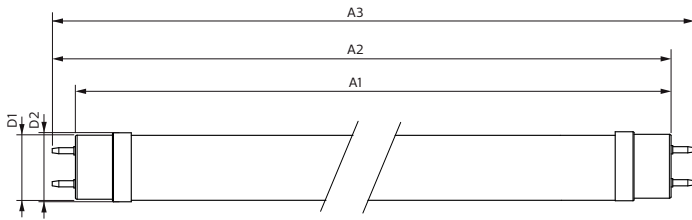

Master Value LEDtube T8

Approvazione e applicazione

Classe di efficienza energetica (ELL)	A++
Prodotto per il risparmio energetico	Yes
Marchi di approvazione	RoHS compliance Marchio CE KEMA Keur certificate
Consumo energetico kWh/1000 h	24 kWh

Dati del prodotto

Codice prodotto completo	871869964707000
Nome prodotto ordine	MASTER LEDtube VLE 1500mm UO 24W 865 T8

EAN/UPC - Prodotto	8718699647070
Codice d'ordine	64707000
Codice Locale	MLTVAL58865UOG
Numeratore - Quantità per confezione	1
Numeratore - Confezioni per scatola esterna	10
N. materiale (12NC)	929002022502
Peso netto (Pezzo)	0,270 kg

Disegno tecnico

Product	D1	D2	A1	A2	A3
MASTER LEDtube VLE 1500mm UO 24W 865 T8	25,8 mm	28 mm	1498,7 mm	1505,8 mm	1512,9 mm

TLED 5ft 220-240V 24-58W 3700lm6500K G13