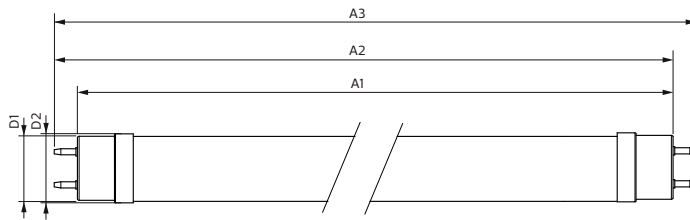

Master Value LEDtube T8

Produktlängd	1500 mm
Användning och godkännande	
Energieffektivitetsetikett (EEL)	A++
Energisparande produkt	Yes
Godkännandemärkning	RoHS compliance CE-märkning KEMA Keur certificate
Energiförbrukning kWh/1 000 tim	24 kWh
Produktdata	
Fullständig produktkod	871869964707000

Beställningsproduktnamn	MASTER LEDtube VLE 1500mm UO 24W 865 T8
EAN/UPC – Produkt	8718699647070
Beställningsnummer	64707000
Räknare – Antal per förpackning	1
SAP-räknare – antal förpackningar per kartong	10
Materialnummer (12NC)	929002022502
Nettovikt (stycke)	0,270 kg

Måttskiss

Product	D1	D2	A1	A2	A3
MASTER LEDtube VLE 1500mm UO 24W 865 T8	25,8 mm	28 mm	1498,7 mm	1505,8 mm	1512,9 mm

TLED 5ft 220-240V 24-58W 3700lm6500K G13