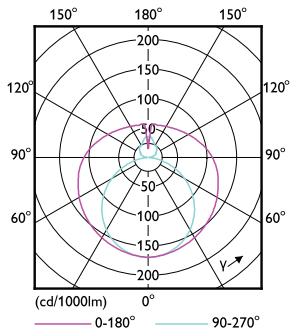

Måttskiss

Product	D1	D2	A1	A2	A3
MASTER LEDtube VLE 1500mm UO 24W 865 T8	25,8 mm	28 mm	1498,7 mm	1505,8 mm	1512,9 mm

TLED 5ft 220-240V 24-58W 3700lm6500K G13

Fotometriska data

LEDtube 220-240V G13

LEDtube 220-240V G13 6500k