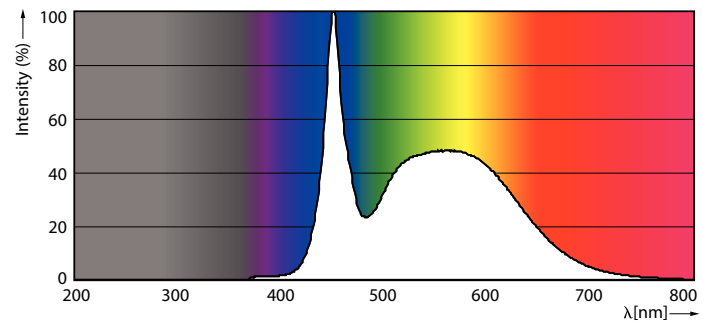

LEDtube 220-240V G13 6500k