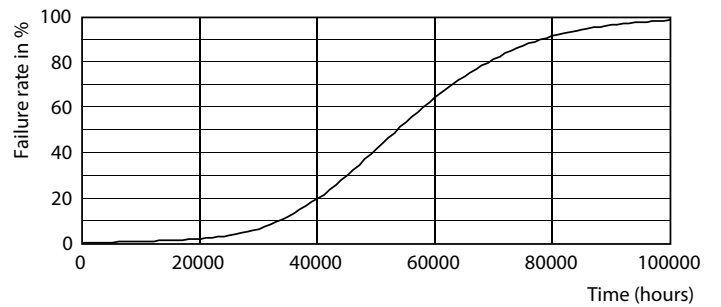

LEDtube 220-240V G13

Master Value LEDtube T8

Fotometriska data

LEDtube 220-240V G13 5ft 3700lm 6500k

Livslängd