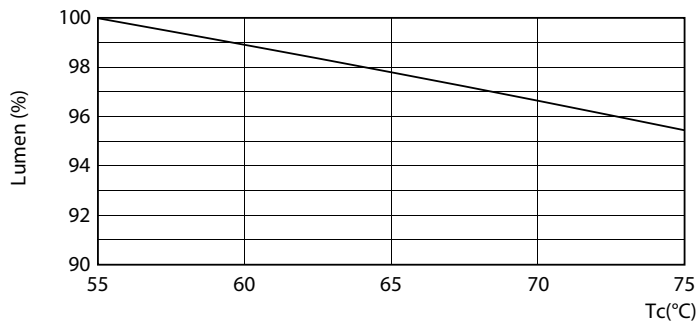

Master Value LEDtube T8

Fotometriska data

LEDtube 220-240V G13 5ft 3700lm 6500k

Livslängd

LEDtube 220-240V G13 LumenVsTc