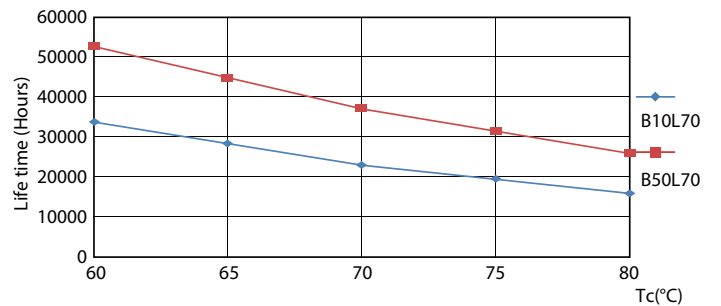

Master Value LEDtube T8

Fotometriska data

LEDtube 220-240V G13 5ft 3700lm 6500k

Livslängd

LEDtube 220-240V G13 LumenVsTc

LEDtube 220-240V G13

LEDtube 220-240V G13

LEDtube 220-240V G13 LifetimeVsTc