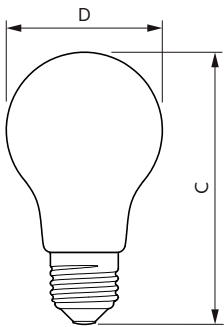

Dati tecnici di illuminazione	
Codice colore	827 [CCT of 2700K]
Flusso luminoso	1.055 lm
Designazione colore	Bianco caldo (WW)
Temperatura del colore correlata	2700 K
Efficienza luminosa (specificata) (Nom)	124,00 lm/W
Uniformità del colore	<6
Indice di resa cromatica (CRI)	80
LLMF a fine durata vita nominale (Nom)	70 %
Valore di tremolio (PstLM)	1
Effetto stroboscopico	0,4

Temperatura	
Temp. massima involucro (Nom)	50 °C

Controlli e dimmerazione	
Dimmerabile	No

Classic filament LEDbulbs

Meccanica e corpo

Finitura lampadina	Smerigliata
Forma lampadina	A60 [A 60 mm]

Approvazione e applicazione

Disegno tecnico

Product	D	C
LED classic 75W E27 WW A60 FR ND 1CT10	60 mm	104 mm

Fotometrie

General uniform lighting - LED classic 75W E27 WW A60 FR ND 1CT10

Spectral Power Distribution Colour - LED classic 75W E27 WW A60 FR ND 1CT10