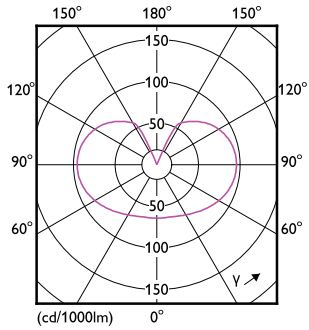

Dati tecnici di illuminazione	
Codice colore	827 [CCT of 2700K]
Flusso luminoso	1.055 lm
Designazione colore	Bianco caldo (WW)
Temperatura del colore correlata	2700 K
Efficienza luminosa (specificata) (Nom)	124,00 lm/W
Uniformità del colore	<6
Indice di resa cromatica (CRI)	80
LLMF a fine durata vita nominale (Nom)	70 %
Valore di tremolio (PstLM)	1
Effetto stroboscopico	0,4

Disegno tecnico

Product	D	C
LED classic 75W E27 WW A60 FR ND 1CT10	60 mm	104 mm

Fotometrie

General uniform lighting - LED classic 75W E27 WW A60 FR ND 1CT10

Spectral Power Distribution Colour - LED classic 75W E27 WW A60 FR ND 1CT10

Classic filament LEDbulbs

Fotometrie

Light Distribution Diagram - LED classic 75W E27 WW A60 FR ND 1CT10

Durata

Life Expectancy Diagram - LED classic 75W E27 WW A60 FR ND 1CT10

Lumen Maintenance Diagram - LED classic 75W E27 WW A60 FR ND 1CT10