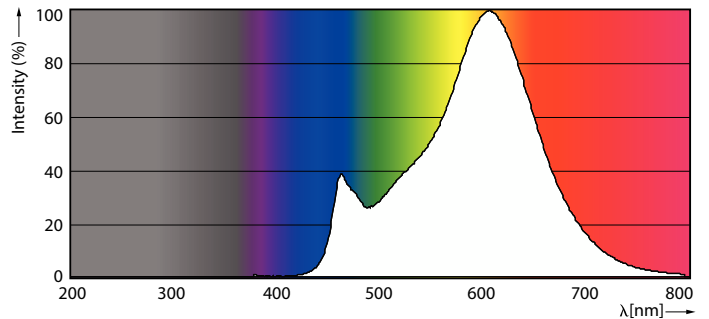

General uniform lighting - LED classic 75W E27 WW A60 FR ND 1CT10

Spectral Power Distribution Colour - LED classic 75W E27 WW A60 FR ND 1CT10