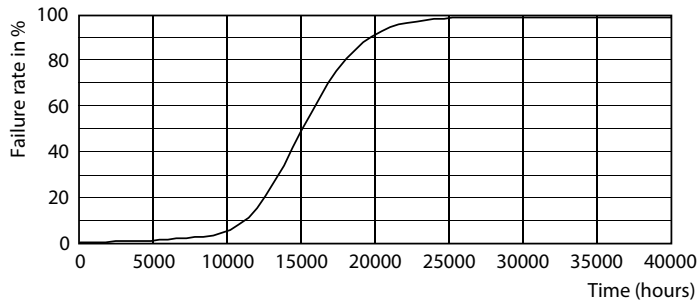

Lámparas LED versión estándar

Lifetime

LEDbulb_15K LED