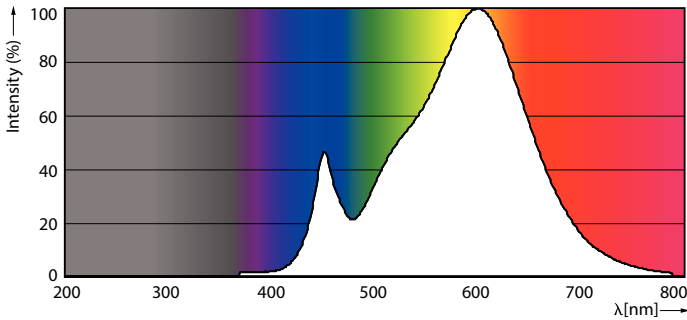

Datos fotométricos

LEDbulb E27 A19 830 FR