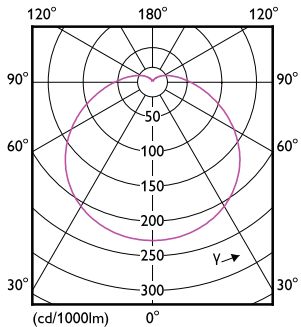

Plano de dimensiones

A55 13-100W 1300lm 3000K E27 ND

Product	D	C
Standard 14A19/LED/830/FR/P/ND 1PF/6 NL	58 mm	104 mm

Datos fotométricos

LEDbulb E27 A19 830 FR

LEDbulb 10W E27 A19 830 FR

LEDbulb 40,60,75,100W E27 A19 FR