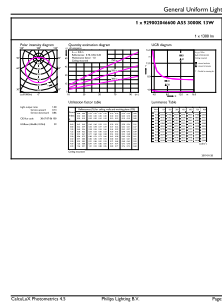

Código de producto completo	871869970291500
Nombre de producto del pedido	Standard 14A19/LED/830/FR/P/ND 1PF/6 NL
EAN/UPC - Producto	8718699702915

Código de pedido	929002046623
Cantidad por paquete	1
Numerador - Paquetes por caja exterior	6
N.º de material (12NC)	929002046623
Peso neto (pieza)	0,050 kg

Plano de dimensiones

A55 13-100W 1300lm 3000K E27 ND

Product	D	C
Standard 14A19/LED/830/FR/P/ND 1PF/6 NL	58 mm	104 mm

Datos fotométricos

LEDbulb E27 A19 830 FR

LEDbulb 10W E27 A19 830 FR

LEDbulb 40,60,75,100W E27 A19 FR