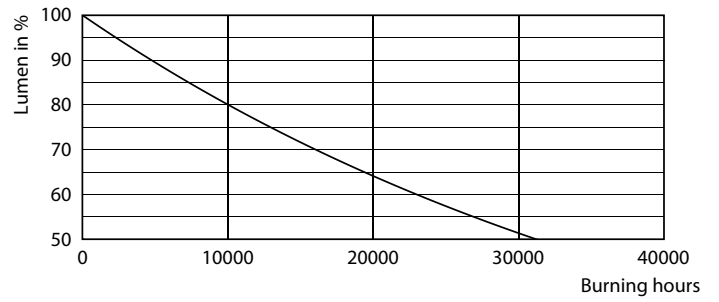

LEDbulb_15K LMP