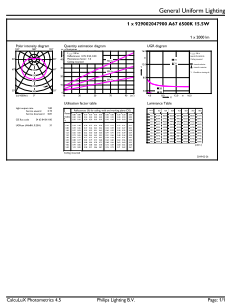

Temperatur	
T-Case max. (nom)	90 °C

Styrenheter och dimring	
Dimbar	Nej

Mekanik och armaturhus	
Ljuskällans ytbehandling	Frostad

CorePro Plastic LEDbulbs

Lampform	A67 [A 67 mm]
Användning och godkännande	
Energiförbrukning kWh/1 000 tim	16 kWh
EyeComfort	Ja
Produktdata	
Beställningsproduktnamn	CorePro LEDbulb ND 15.5-120WA67E27 840FR
Fullständigt produktnamn	CorePro LEDbulb ND 15.5-120WA67E27 840FR

Måttskiss

Product	D	C
CorePro LEDbulb ND 15.5-120WA67E27 840FR	68 mm	132 mm

Fotometriska data

General uniform lighting - CorePro LEDbulb ND 15.5-120WA67E27 840FR

Light Distribution Diagram - CorePro LEDbulb ND 15.5-120WA67E27 840FR