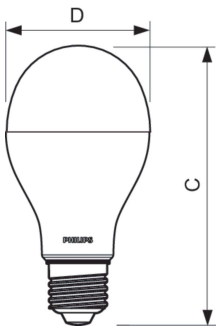

Temperatur	
T-Case max. (nom)	90 °C

Styrenheter och dimring	
Dimbar	Nej

Mekanik och armaturhus	
Ljuskällans ytbehandling	Frostad

CorePro Plastic LEDbulbs

Lampform	A67 [A 67 mm]
Användning och godkännande	
Energiförbrukning kWh/1 000 tim	16 kWh
EyeComfort	Ja
Produktdata	
Beställningsproduktnamn	CorePro LEDbulb ND 15.5-120WA67E27 840FR
Fullständigt produktnamn	CorePro LEDbulb ND 15.5-120WA67E27 840FR

Måttskiss

Product	D	C
CorePro LEDbulb ND 15.5-120WA67E27 840FR	68 mm	132 mm

Fotometriska data

General uniform lighting - CorePro LEDbulb ND 15.5-120WA67E27 840FR

Light Distribution Diagram - CorePro LEDbulb ND 15.5-120WA67E27 840FR