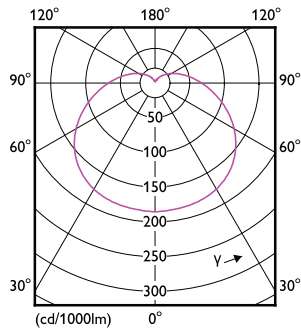

Temperatur	
T-Case max. (nom)	90 °C

Styrenheter och dimring	
Dimbar	Nej

Mekanik och armaturhus	
Ljuskällans ytbehandling	Frostad

CorePro Plastic LEDbulbs

Lampform	A67 [A 67 mm]
Användning och godkännande	
Energiförbrukning kWh/1 000 tim	16 kWh
EyeComfort	Ja
Produktdata	
Beställningsproduktnamn	CorePro LEDbulb ND 15.5-120WA67E27 840FR
Fullständigt produktnamn	CorePro LEDbulb ND 15.5-120WA67E27 840FR

Måttskiss

Product	D	C
CorePro LEDbulb ND 15.5-120WA67E27 840FR	68 mm	132 mm

Fotometriska data

General uniform lighting - CorePro LEDbulb ND 15.5-120WA67E27 840FR

Light Distribution Diagram - CorePro LEDbulb ND 15.5-120WA67E27 840FR