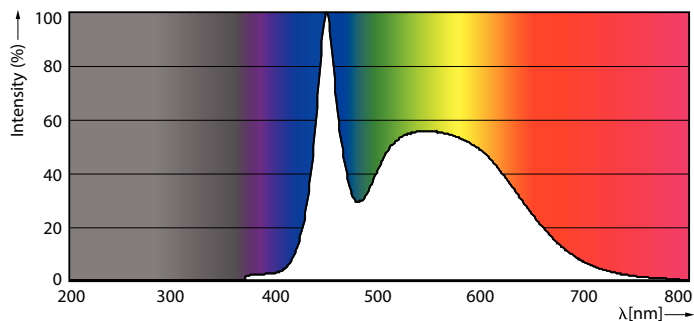

Datos del producto

Información general	
Tapa-base	GU10
Vida útil nominal	10.000 hora(s)
Ciclo del interruptor	50.000
Lighting Technology	LED
Cumple con el reglamento RoHS de la UE	Sí

Información técnica sobre la luz	
Código de color	865 [CCT of 6500K]
Ángulo de haz (nominal)	36°
Flujo luminoso	370 lm
Intensidad lumínica (nominal)	600 cd
Designación de color	luz natural fría
Temperatura de color correlacionada	6500 K
Eficacia lumínica (promedio) (nominal)	97,00 lm/W
Consistencia de color	< 6
Índice de producción de color (IRC)	80
LLMF al final de la vida útil nominal (nominal)	70 %

Plano de dimensiones

Product	D	C
LEDspotGU10EcoHome 50W 865 36D HV 1CT/20	50 mm	54 mm

Datos fotométricos

Accent Lighting Spots - LEDspotGU10EcoHome 50W 865 36D HV 1CT/20

Spectral Power Distribution Colour - LEDspotGU10EcoHome 50W 865 36D HV 1CT/20