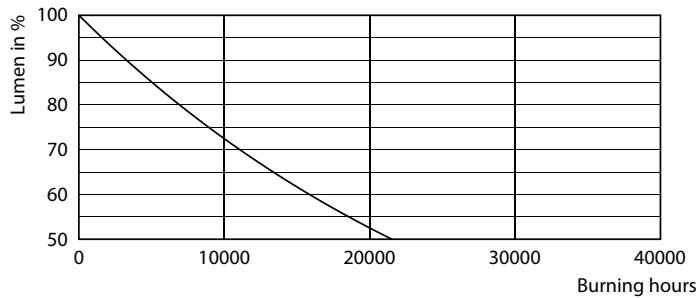

Vida útil

Lumen Maintenance Diagram - LEDspotGU10EcoHome 50W 865 36D HV 1CT/20