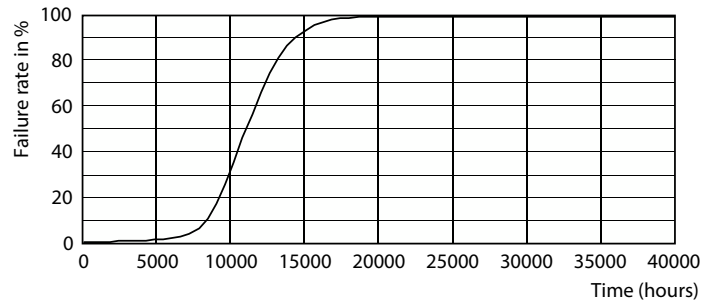

Datos del producto

Información general	
Tapa-base	GU10
Vida útil nominal	10.000 hora(s)
Ciclo del interruptor	50.000
Lighting Technology	LED
Cumple con el reglamento RoHS de la UE	Sí

Información técnica sobre la luz	
Código de color	865 [CCT of 6500K]
Ángulo de haz (nominal)	36°
Flujo luminoso	370 lm
Intensidad lumínica (nominal)	600 cd
Designación de color	luz natural fría
Temperatura de color correlacionada	6500 K
Eficacia lumínica (promedio) (nominal)	97,00 lm/W
Consistencia de color	< 6
Índice de producción de color (IRC)	80
LLMF al final de la vida útil nominal (nominal)	70 %

Plano de dimensiones

Product	D	C
LEDspotGU10EcoHome 50W 865 36D HV 1CT/20	50 mm	54 mm

Datos fotométricos

Accent Lighting Spots - LEDspotGU10EcoHome 50W 865 36D HV 1CT/20

Spectral Power Distribution Colour - LEDspotGU10EcoHome 50W 865 36D HV 1CT/20

Dicroica LED GU10 Essential

Datos fotométricos

Light Distribution Diagram - LEDspotGU10EcoHome 50W 865 36D HV 1CT/20

Vida útil

Lumen Maintenance Diagram - LEDspotGU10EcoHome 50W 865 36D HV 1CT/20

Life Expectancy Diagram - LEDspotGU10EcoHome 50W 865 36D HV 1CT/20