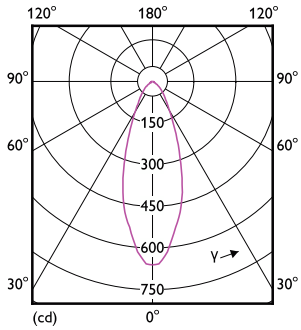

Plano de dimensiones

Product	D	C
LEDspotGU10EcoHome 50W 865 36D HV 1CT/20	50 mm	54 mm

Datos fotométricos

Accent Lighting Spots - LEDspotGU10EcoHome 50W 865 36D HV 1CT/20

Spectral Power Distribution Colour - LEDspotGU10EcoHome 50W 865 36D HV 1CT/20

Dicroica LED GU10 Essential

Datos fotométricos

Light Distribution Diagram - LEDspotGU10EcoHome 50W 865 36D HV 1CT/20

Vida útil

Lumen Maintenance Diagram - LEDspotGU10EcoHome 50W 865 36D HV 1CT/20

Life Expectancy Diagram - LEDspotGU10EcoHome 50W 865 36D HV 1CT/20