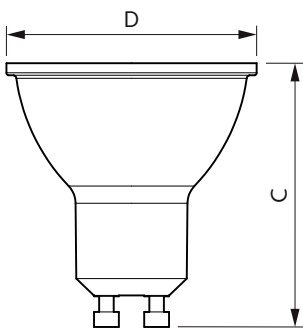

Datos del producto

Información general	
Tapa-base	GU10
Vida útil nominal	10.000 hora(s)
Ciclo del interruptor	50.000
Lighting Technology	LED
Cumple con el reglamento RoHS de la UE	Sí

Información técnica sobre la luz	
Código de color	865 [CCT of 6500K]
Ángulo de haz (nominal)	36°
Flujo luminoso	370 lm
Intensidad lumínica (nominal)	600 cd
Designación de color	luz natural fría
Temperatura de color correlacionada	6500 K
Eficacia lumínica (promedio) (nominal)	97,00 lm/W
Consistencia de color	< 6
Índice de producción de color (IRC)	80
LLMF al final de la vida útil nominal (nominal)	70 %

Plano de dimensiones

Product	D	C
LEDspotGU10EcoHome 50W 865 36D HV 1CT/20	50 mm	54 mm

Datos fotométricos

Accent Lighting Spots - LEDspotGU10EcoHome 50W 865 36D HV 1CT/20

Spectral Power Distribution Colour - LEDspotGU10EcoHome 50W 865 36D HV 1CT/20