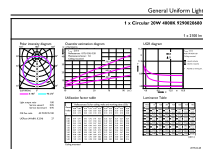

Circular 840 G10q