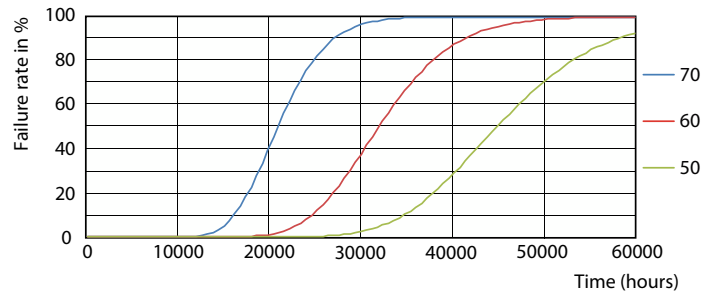

Life Expectancy Diagram - CorePro LED Circular 20W 865 G10q