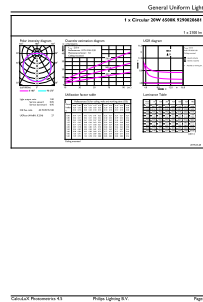

Datos fotométricos

General uniform lighting - CorePro LED Circular 20W 865 G10q