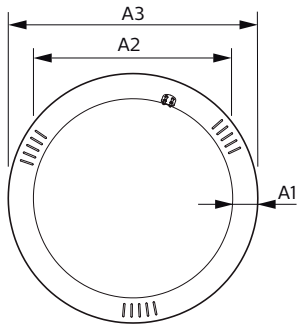

### Datos del producto

Información general	
Base del casquillo	G10Q [G10q]
Vida útil nominal	30.000 hora(s)
Ciclo de encendido/apagado	50.000
Lighting Technology	LED
Conforme con EU RoHS	Sí

Datos técnicos de la luz	
Código de color	865 [CCT of 6500K]
Ángulo de haz (nom.)	120 °
Flujo luminoso	2.100 lm
Designación de color	Luz natural fría
Temperatura de color correlacionada (Nom)	6500 K
Eficacia lumínica (nominal) (nom.)	105,00 lm/W
Consistencia del color	<6
Índice de reproducción cromática (IRC)	80
LLMF al fin de vida útil nominal (nom.)	70 %

## Plano de dimensiones

Product	A1	A2	A3
CorePro LED Circular 20W 865 G10q	30 mm	238 mm	298 mm