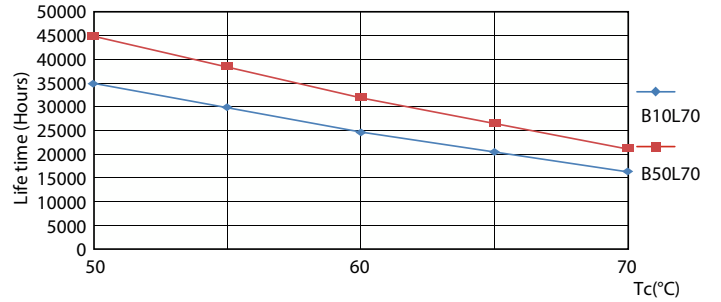

Life Expectancy Diagram - CorePro LED Circular 20W 865 G10q

CorePro tube LED circular

Vida útil