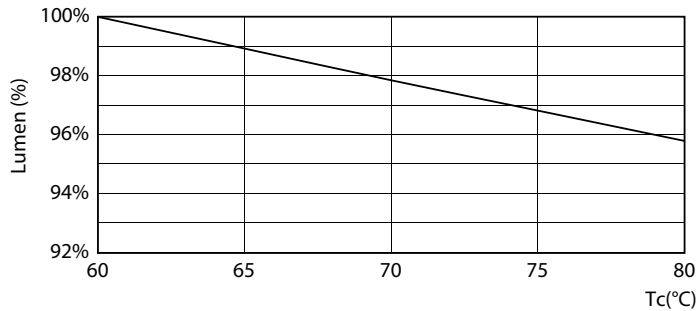

Life Expectancy Diagram - CorePro LED Circular 20W 865 G10q

Lumen Maintenance Diagram - CorePro LED Circular 20W 865 G10q