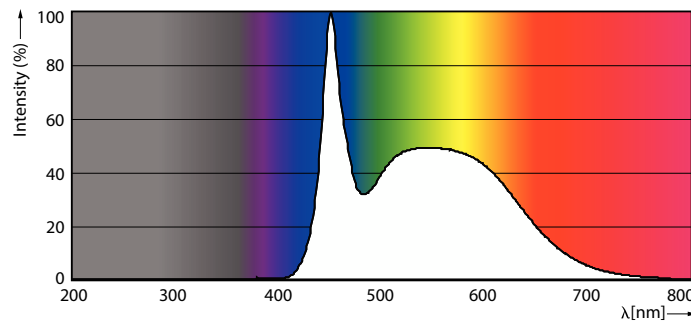

Spectral Power Distribution Colour - CorePro LED Circular 20W 865 G10q