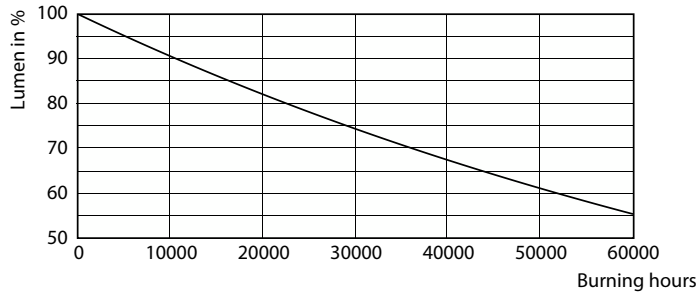

CorePro tube LED circular

Vida útil