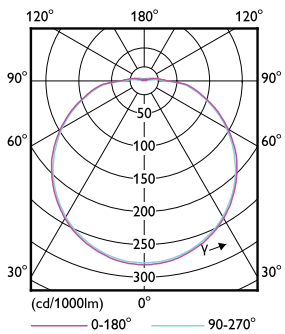

Datos fotométricos

Light Distribution Diagram - CorePro LED Circular 20W 865 G10q