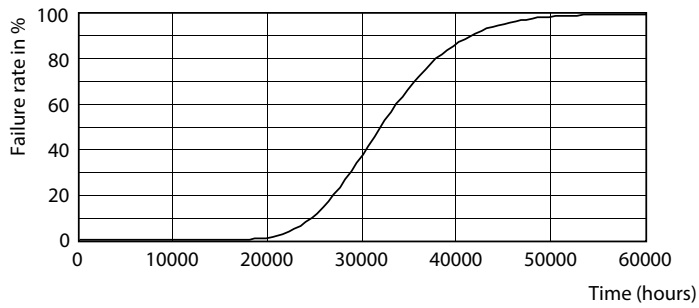

Lumen Maintenance Diagram - CorePro LED Circular 20W 865 G10q

Life Expectancy Diagram - CorePro LED Circular 20W 865 G10q