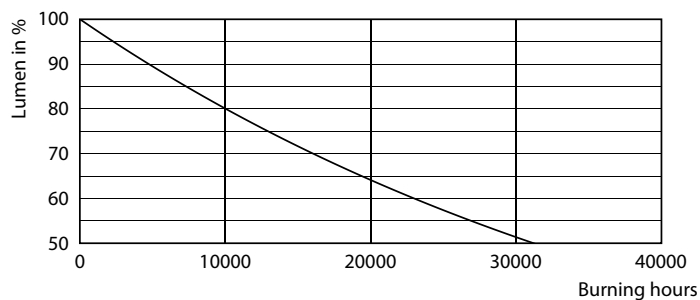

CorePro LEDbulb Glühlampenform

Photometrische Daten

Light Distribution Diagram - CorePro LEDbulb D 5-40W A60 E27 927

Lebensdauer

Lumen Maintenance Diagram - CorePro LEDbulb D 5-40W A60 E27 927

Life Expectancy Diagram - CorePro LEDbulb D 5-40W A60 E27 927