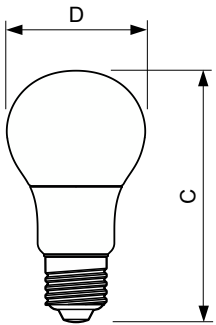

Produkt Daten

Allgemeine Informationen	
Sockel	E27 [E27]
Nennlebensdauer	15.000 Stunde(n)
Schaltzyklus	50.000
Beleuchtungstechnologie	LED
EU RoHS-konform	Ja

Lichttechnische Daten	
Farbcode	927
Ausstrahlungswinkel (Nom)	150 Grad
Lichtstrom	470 lm
Lichtfarbe	Warmweiß (WW)
Ähnlichste Farbtemperatur (Nom)	2700 K
Nennlichtausbeute (nom.)	94,00 lm/W
Farbkonsistenz	<6

Abmessungsskizzen

Product	D	C
CorePro LEDbulb D 5-40W A60 E27 927	60 mm	110 mm

Photometrische Daten

General uniform lighting - CorePro LEDbulb D 5-40W A60 E27 927

Spectral Power Distribution Colour - CorePro LEDbulb D 5-40W A60 E27 927