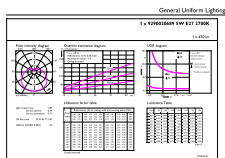

Fotometriska data

General Uniform Lighting
1 x 5W E27 A60
Page 1/1