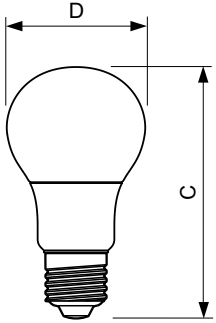

CorePro LEDbulb

EAN/UPC – Produkt	8718699660628
Beställningsnummer	66062800
SAP-Räknare – Antal per förpackning	1
Räknare - antal förpackningar per kartong	10

Materialnummer (12NC)	929002068902
Nettovikt (stycke)	0,060 kg

Måttskiss

Bulb A60S 230V 5.5-40W 470lm 2700K E27

Product	D	C
CorePro LEDbulb D 5-40W A60 E27 927	60 mm	110 mm