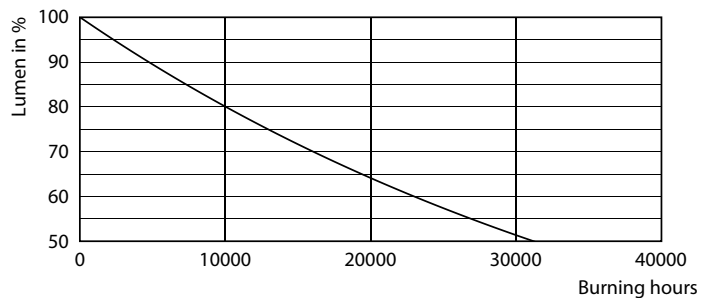

CorePro LEDbulb

Livslängd

LEDBulb CorePro E27 A60

LEDBulb CorePro E27 A60