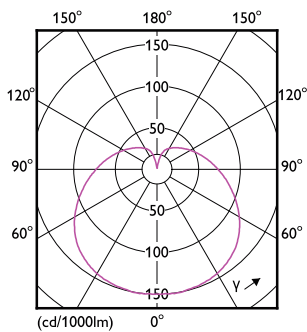

LEDBulb CorePro E27 A60 5W

LEDBulb CorePro E27 A60 5W