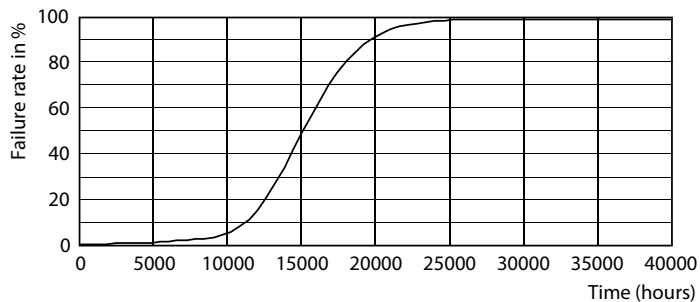

CorePro LEDbulb

Livslängd

LEDBulb CorePro E27 A60

LEDBulb CorePro E27 A60