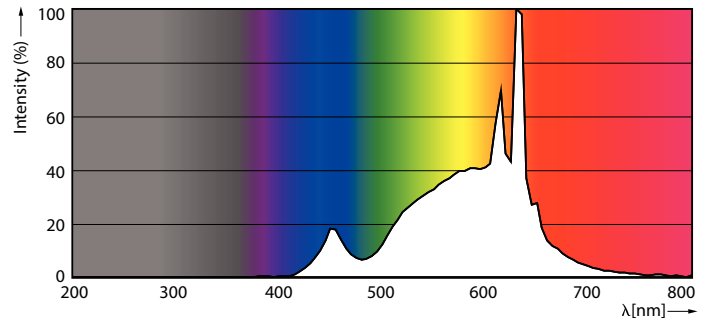

LEDBulb CorePro E27 A60 5W