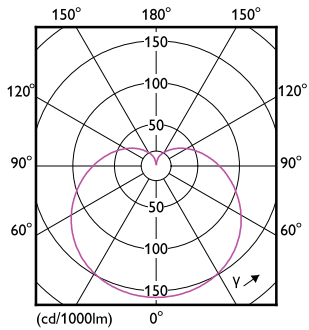

Fotometriska data

LEDBulb CorePro E27 A60 10,5W