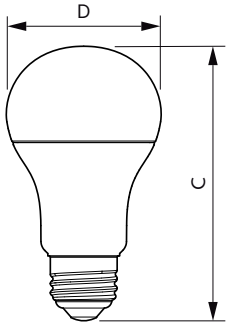

CorePro LEDbulb

EAN/UPC – Produkt	8718699660666
Beställningsnummer	66066600
SAP-Räknare – Antal per förpackning	1
Räknare - antal förpackningar per kartong	10

Materialnummer (12NC)	929002069302
Nettovikt (stycke)	0,060 kg

Måttskiss

Bulb A60M 230V 11-75W 1055lm 2700K E27

Product	D	C
CorePro LEDbulb D 10.5-75W A60 E27 927	60 mm	110 mm