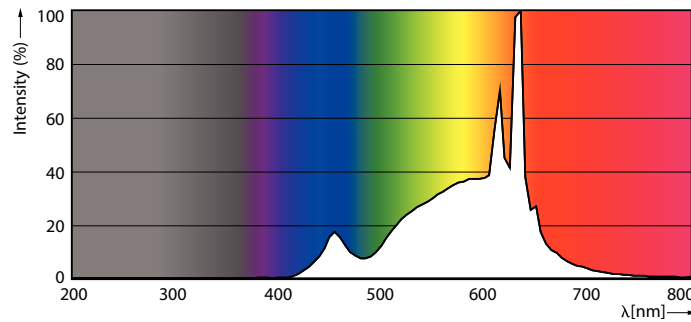

LEDBulb CorePro E27 A60 10,5W