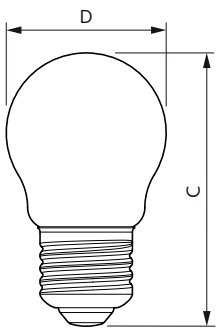

Klassisk glödtråd för LED-kronljuslampor och klotlampor

Mekanik och armaturhus	
Lampans ytbehandling	Transparent Amber
Användning och godkännande	
Energieffektivitetsetikett (EEL)	A
Energiförbrukning kWh/1 000 tim	4 kWh
Produktdata	
Fullständig produktkod	871869968662800
Beställningsproduktnamn	Classic LEDLuster D 3.5-15W P45 E27 GOLD SP

EAN/UPC – Produkt	8718699686628
Beställningsnummer	68662800
Lokal kod	8295167
SAP-Räknare – Antal per förpackning	1
Räknare - antal förpackningar per kartong	10
Materialnummer (12NC)	929002224202
Nettovikt (stycke)	0,022 kg

Måttskiss

Spiral Bulb P45 230V 3W-15W 150lm 2000K