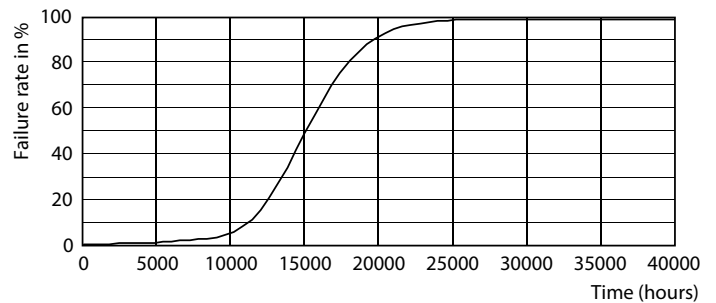

CLA LED GOLD