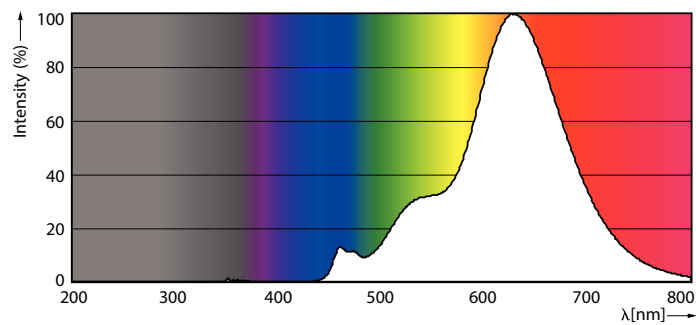

Fotometriska data

CLA LED GOLD