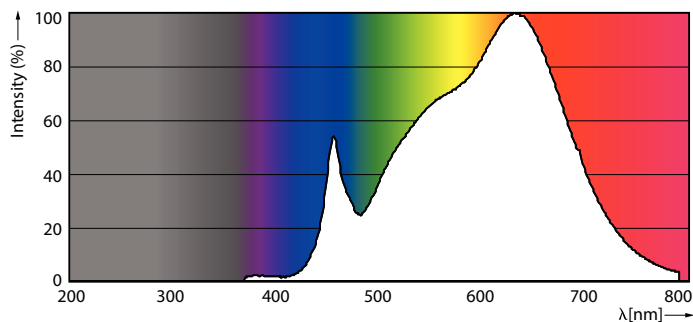

General uniform lighting - MAS LED ExpertColor 15-75W 930 AR111 40D

Spectral Power Distribution Colour - MAS LED ExpertColor 15-75W 930 AR111 40D