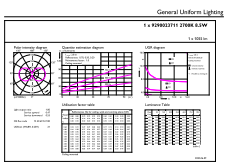

Fotometrie

General uniform lighting - LED classic 75W G120 E27 WW FR ND SRT4

Spectral Power Distribution Colour - LED classic 75W G120 E27 WW FR ND SRT4