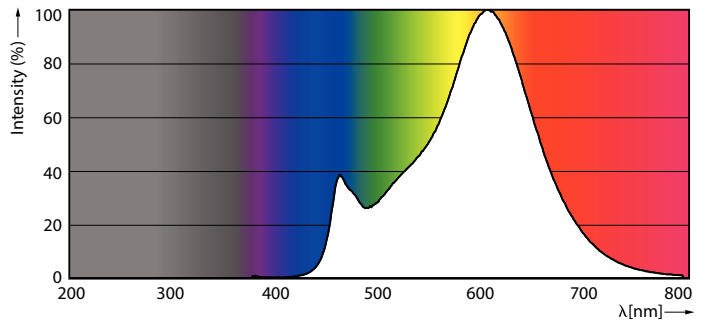

General uniform lighting - LED classic 75W G120 E27 WW FR ND SRT4

Spectral Power Distribution Colour - LED classic 75W G120 E27 WW FR ND SRT4