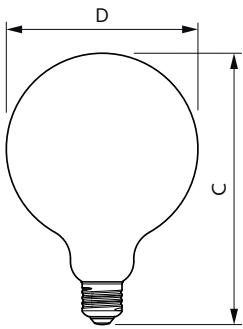

Classic filament LEDbulbs

Controlli e dimmerazione

Dimmerabile	No

Meccanica e corpo

Finitura lampadina	Smerigliata
Materiale della lampadina	Vetro
Forma lampadina	G120 [G 120 mm]

Approvazione e applicazione

Classe di efficienza energetica	E
Consumo energetico kWh/1000 h	9 kWh
Numero di registrazione EPREL	374886
EyeComfort	Si

Dati del prodotto

Nome prodotto ordine	LED classic 75W G120 E27 WW FR ND SRT4

Nome completo prodotto	LED classic 75W G120 E27 WW FR ND SRT4
Full EOC	871869976475300
Descrizione codice locale	INCAGL75
Codice d'ordine	76475300
Codice materiale (12NC)	929002371101
Codice locale	INCAGL75
Numeratore SAP - Quantità per confezione	1
EAN/UPC - Prodotto/scatola	8718699764753
Numeratore - Confezioni per scatola esterna	4
EAN/UPC - Case	8718699764760

Disegno tecnico

Product	D	C
LED classic 75W G120 E27 WW FR ND SRT4	125 mm	177 mm