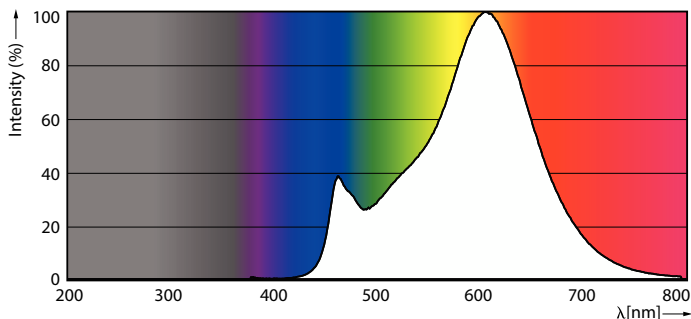

General uniform lighting - LED cla 120W G120 E27 WW FR ND RFSRT4

Spectral Power Distribution Colour - LED cla 120W G120 E27 WW FR ND RFSRT4