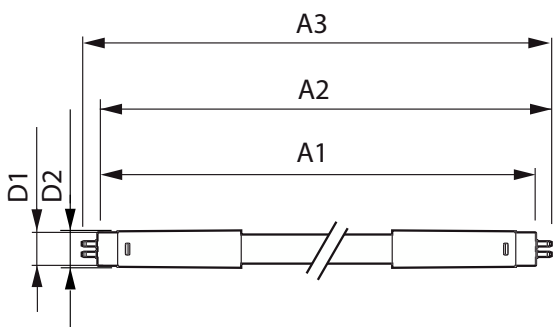

Temperatur	
Omgivningstemperatur	-20 °C till +45 °C
T-Case max. (nom)	60 °C

Styrenheter och dimming	
Dimbar	Nej

MASTER LEDtube Mains T5

Mekanik och armaturhus

Ljuskällans ytbehandling	Frostad
Material i lampan	Glas
Produktens längd	600 mm

Måttskiss

Product	D1	D2	A1	A2	A3
MAS LEDtube 600mm HE 8W 830 T5	15,8 mm	19 mm	549 mm	556,1 mm	563,2 mm

Fotometriska data

Light Distribution Diagram - MAS LEDtube 600mm HE 8W 830 T5

Spectral Power Distribution Colour - MAS LEDtube 600mm HE 8W 830 T5