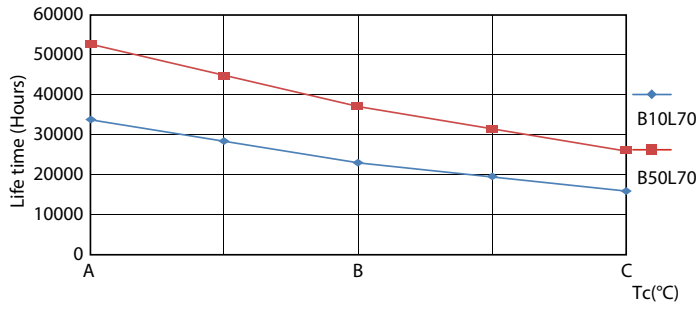

MASTER LEDtube Mains T5

Livslängd

Life Expectancy Diagram - MAS LEDtube 600mm HE 8W 830 T5