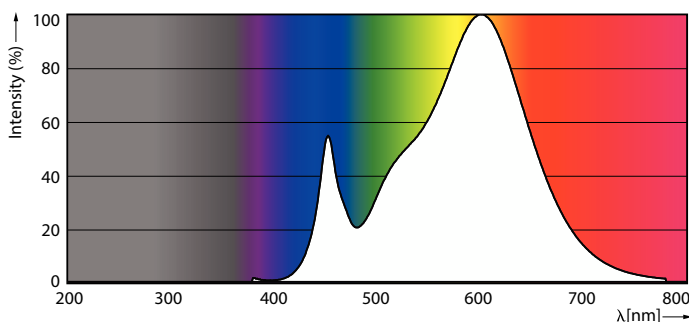

Måttskiss

Product	D1	D2	A1	A2	A3
MAS LEDtube 600mm HE 8W 830 T5	15,8 mm	19 mm	549 mm	556,1 mm	563,2 mm

Fotometriska data

Light Distribution Diagram - MAS LEDtube 600mm HE 8W 830 T5

Spectral Power Distribution Colour - MAS LEDtube 600mm HE 8W 830 T5