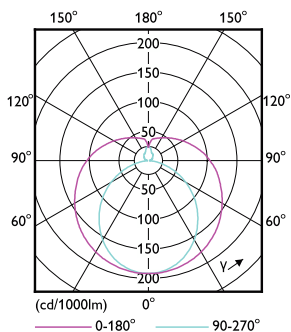

Måttskiss

Product	D1	D2	A1	A2	A3
MAS LEDtube 600mm HE 8W 830 T5	15,8 mm	19 mm	549 mm	556,1 mm	563,2 mm

Fotometriska data

Light Distribution Diagram - MAS LEDtube 600mm HE 8W 830 T5

Spectral Power Distribution Colour - MAS LEDtube 600mm HE 8W 830 T5