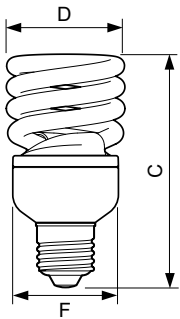

Fényforrás árama (névleges)	150 mA
Indulási idő (névleges)	0,3 s
Felmelegedési idő a 60%-os fényerő eléréséig (minimum)	5 s
Felmelegedési idő a 60%-os fényerő eléréséig (maximum)	40 s
Teljesítménytényező (névleges)	0.6
Feszültség (névleges)	220-240 V
Vezérlők és fényerő-szabályozás	
Szabályozható fényerő	srsz
Tanúsítvány és alkalmazási területek	
Energiatakarékosági címke (EEL)	A
Higanytartalom (Hg) (maximum)	2 mg
Energiafogyasztás kWh/1000 óra	20 kWh
Termékadatok	
Teljes termékkód	871829168008600
A termék megrendelési neve	EconomyTwister 20W WW E27 220-240V 1PF/6
EAN/UPC - termék	8718291680086
Rendelési kód	68008600

### Méretezett rajza

Product	D (max)	C (max)	F (max)
EconomyTwister 20W WW E27 220-240V 1PF/6	56,5 mm	111,5 mm	47 mm

Twister 20W WW E27 220-240V Spiral