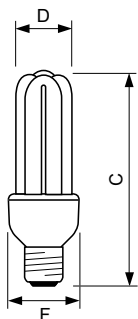

Godkjenning og bruk

Energieffektivitetsmerke (EEL)	A
Kvikksølv (Hg)-innhold (maks.)	2 mg
Lavt kvikksølv (Hg)-innhold (nom.)	1,5 mg
Energiforbruk kWh/1000 t	18 kWh

Produktdata

Fullstendig produktkode	871150080121010
Produktnavn for bestilling	GENIE 18W WW E27 220-240V 1PF/6
EAN/UPC – produkt	8711500801210
Bestillingskode	80121010
Teller – antall per pakke	1
Teller – pakker per utvendige boks	6

Materialenr. (12NC)	929689243701
Nettvekt (stykk)	0,095 kg

Warnings and safety

Målskisse

Econ Genie ErP NG 18W/827 E27 220-240V

Product

GENIE 18W WW E27 220-240V 1PF/6

Econ Genie ErP NG 18W/827 E27 220-240V