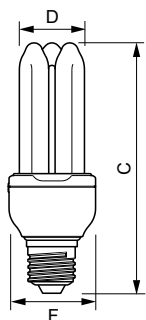

Godkjenning og bruk

Energieffektivitetsmerke (EEL)	A
Kvikksølv (Hg)-innhold (maks.)	2 mg
Lavt kvikksølv (Hg)-innhold (nom.)	1,5 mg
Energiforbruk kWh/1000 t	18 kWh

Produktdata

Fullstendig produktkode	871150080121010
Produktnavn for bestilling	GENIE 18W WW E27 220-240V 1PF/6
EAN/UPC – produkt	8711500801210
Bestillingskode	80121010
Teller – antall per pakke	1
Teller – pakker per utvendige boks	6

Materialenr. (12NC)	929689243701
Nettvekt (stykk)	0,095 kg

Warnings and safety

Målskisse

Econ Genie ErP NG 18W/827 E27 220-240V

Product

GENIE 18W WW E27 220-240V 1PF/6

Econ Genie ErP NG 18W/827 E27 220-240V