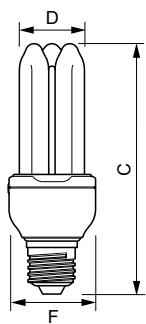

Termékatadatok

Teljes termékkód	872790089713501
A termék megrendelési neve	Genie 23W WW E27 220-240V 1PF/6

EAN/UPC - termék	8727900897135
Rendelési kód	89713501
Számláló – csomag dobozonként	1
Számláló – csomag dobozonként	6

Anyagszám (12NC)	929689243901
Nettó tömeg (darab)	0,090 kg

Figyelmeztetések és biztonság

- Nem valószínű, hogy a fényforrás összetörése hatással lenne az Ön egészségére. De ha eltörik, 30 percig szellőztesse a szobát, majd lehetőleg kesztyűben szedje össze a darabokat. Zárt műanyag zsákban adja le újrahasznosításra. Ne használjon porszívót.
- A kompakt fénycsövek speciális hulladékként kezelendők, azaz le kell adni őket újrahasznosításra. Az európai világítástechnikai ipar újrahasznosító infrastruktúrát épített ki, amely képes a higany, valamint egyéb fémek, üveg stb. újrahasznosítására.

Méretezett rajza

Product	D (max)	C (max)	F (max)
Genie 23W WW E27 220-240V 1PF/6	36 mm	157,0 mm	48,5 mm

Econ Genie ErP NG 23W/827 E27 220-240V