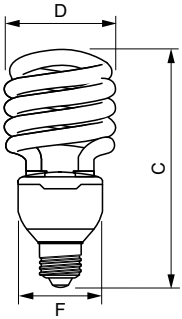

Tornado T3

Målskisse

Product	C (max)	D (max)	F (max)
Tornado T3 32W WW E27 220-240V 1PF/6	152,5 mm	74 mm	61 mm

High Lumen QFS HPF 32W E27 2700K