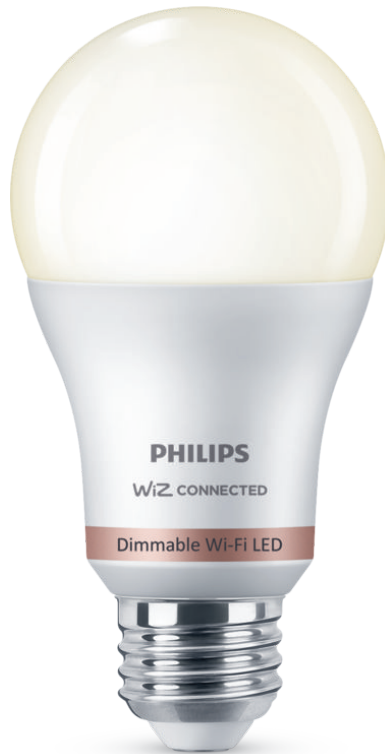

PHILIPS

Foco A19 E26

LED inteligente

Regulable

Plástico

Wi-Fi + Bluetooth

Control con la aplicación de
WiZ o por voz

046677562564

Foco regulable inteligente fácil de usar

Regula las luces sin instalar un regulador de intensidad con el foco A19 blanco cálido regulable inteligente Wi-Fi Philips. Usa la aplicación WiZ o tu voz para obtener escenas de luz preestablecidas y más. Los focos Wi-Fi Philips están conectados a WiZ. No son compatibles con Philips Hue.