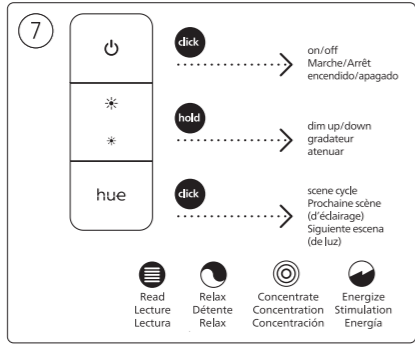

User manual
Notice d'emploi
Manual de usuario

Signify North America Corporation
400 Crossing Blvd, Suite 600
Bridgewater, NJ 08807, USA

Signify Canada Ltd./Signify Canada Ltée.
281 Hillmount Road,
Markham, ON, Canada L6C 2S3
Questions or Comments | Questions ou commentaires :
1-800-555-0050