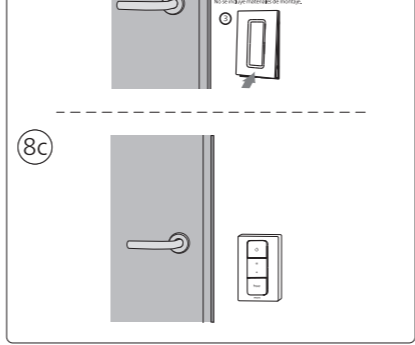

User manual
Notice d'emploi
Manual de usuario

Signify North America Corporation
400 Crossing Blvd, Suite 600
Bridgewater, NJ 08807, USA

Signify Canada Ltd./Signify Canada Ltée.
281 Hillmount Road,
Markham, ON, Canada L6C 2S3
Questions or Comments | Questions ou commentaires :
1-800-555-0050