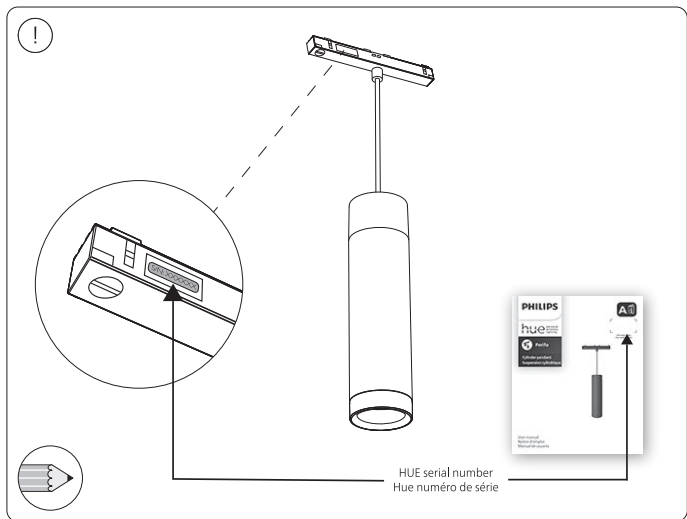

PHILIPS

hue personal
wireless
lighting

Perifo

Cylinder pendant
Suspension cylindrique

HUE serial number
Hue numéro de série

User manual
Notice d'emploi
Manual de usuario

Incl.

Cylinder pendant
Suspension cylindrique
Colgante cilíndrico