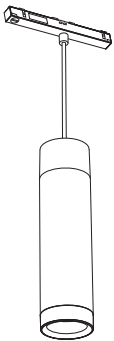

PHILIPS

hue personal
wireless
lighting

Perifo

Cylinder pendant
Suspension cylindrique

HUE serial number
Hue numéro de série

User manual
Notice d'emploi
Manual de usuario

Incl.

Cylinder pendant
Suspension cylindrique
Colgante cilíndrico