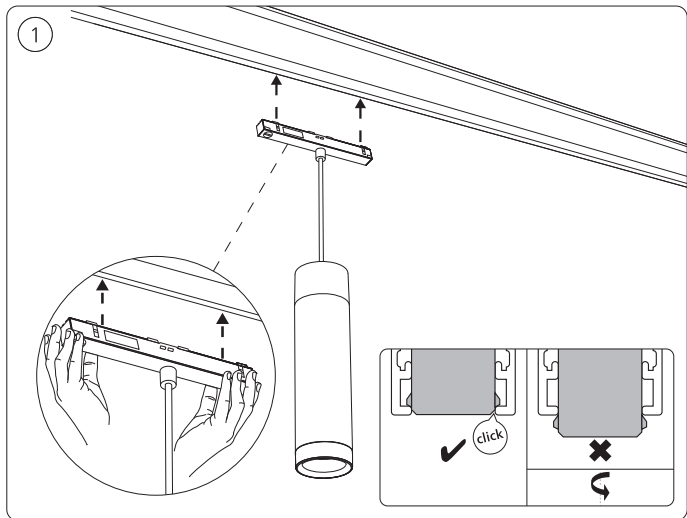

PHILIPS

hue personal
wireless
lighting

Perifo

Cylinder pendant
Suspension cylindrique

HUE serial number
Hue numéro de série

User manual
Notice d'emploi
Manual de usuario

Incl.

Cylinder pendant
Suspension cylindrique
Colgante cilíndrico