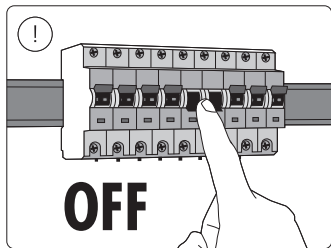

PHILIPS

hue personal
wireless
lighting

Perifo

Cylinder pendant
Suspension cylindrique

HUE serial number
Hue numéro de série

User manual
Notice d'emploi
Manual de usuario

Incl.

Cylinder pendant
Suspension cylindrique
Colgante cilíndrico