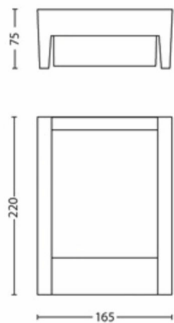

Genieße Deinen wunderschönen Garten mit Licht

Die Philips Arbour LED-Wandleuchte für den Außenbereich in Anthrazit umrahmt das Leuchtelement in einem widerstandsfähigen Gehäuse aus Aluminium-Druckguss. Diese ansprechende Leuchte versorgt den Außenbereich mit ausreichend gestreutem, kaltem Licht.

Nachhaltige Lichtlösungen

- Energiesparend
- Hochwertige LED-Beleuchtung
- Lange Lebensdauer von bis zu 25 Jahren
- Kaltweißes Licht
- Philips bietet 5 Jahre Garantie auf LED-Modul und Treiber

Entworfen für Ihren Garten

- IP44 – wetterfest