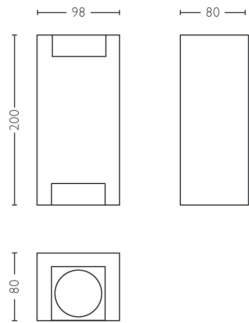

PHILIPS

Apliqué de pared

myGarden

Trowel

aluminio

17339/48/PN