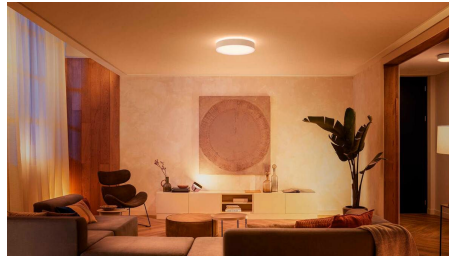

Biztosítsa a jó hangulatot a melegtől hidegig terjedő fehér fényel

A meleg és hideg fehér fény több mint 50 000 árnyalatából választva minden tevékenységhez és napszakhoz megteremtheti a tökéletes környezetet az otthonában. Használjon ragyogó, fehér fényt reggel, hogy energikusan és éberrel kezdje a napot, vagy könnyítse meg az esti pihenést halvány aranszínű ragyogással.