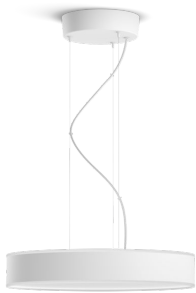

## Colgante Enrave

Hue White Ambiance

LED integrado

Control Bluetooth a través de aplicación

Incluye interruptor inalámbrico

Añade Hue Bridge para disfrutar de más funciones

41162/31/P6

## Iluminación inteligente y sencilla

El suave resplandor hacia arriba y la potente luz hacia abajo de la lámpara de techo colgante Enrave en blanco la convierten en la opción ideal para zonas de comedor. Utiliza su luz blanca cálida a fría en cualquier tarea, como ayudar a hacer los deberes o crear ambiente para la cena.