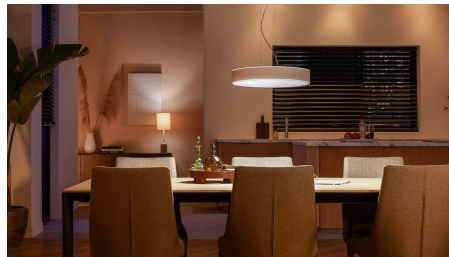

## Define el ambiente adecuado con luz blanca cálida a luz blanca fría

Elige entre más de 50.000 tonos de luz blanca cálida a fría para crear el ambiente perfecto en tu hogar para cada actividad y momento del día. Usa luz blanca brillante por las mañanas para empezar el día con energía y despierto, o combina tu rutina de relajación nocturna con un tenue brillo dorado.