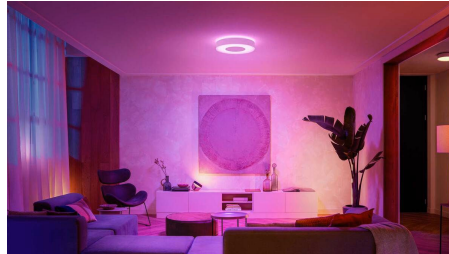

Iluminación inteligente y sencilla

Diseñado para espacios mayores, tales como salas de estar, el gran plafón Infuse en blanco llena el espacio con una luz potente mientras proyecta un brillo sutil hacia el techo. Crea ambiente con luces de colores o relájate con los tonos cálidos.

Destacados

Controla hasta 10 luces a la vez con la aplicación Bluetooth

Con la aplicación Bluetooth, puedes controlar tus luces inteligentes Hue en una sola habitación de tu hogar. Añade hasta 10 luces inteligentes y contrólalas todas con solo pulsar un botón en tu dispositivo móvil.

Crema una experiencia personalizada con luces inteligentes coloridas

Utiliza millones de colores de luz para transformar cualquier habitación de tu casa, creando al instante un ambiente único. Con solo pulsar un botón, puedes transformar tu sala de estar con un resplandor rosa o iluminar toda la casa con colores vibrantes para convertir cualquier noche en casa en una fiesta personalizada.