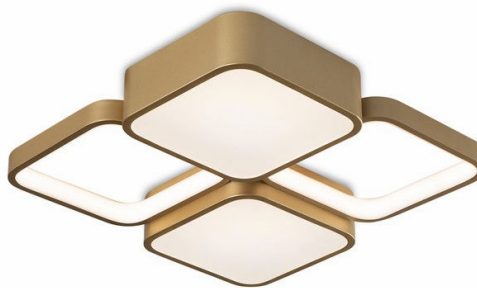

## 吸顶灯

myLiving

44038 WANTIAN 450 毫米

金色

LED

44038/10/C5

## 借助现有开关，即可为一盏灯赋予三种灯光模式。

装饰性金属饰面。可在暖光至冷白色光线范围内进行调整，营造恰当氛围。风格百搭。