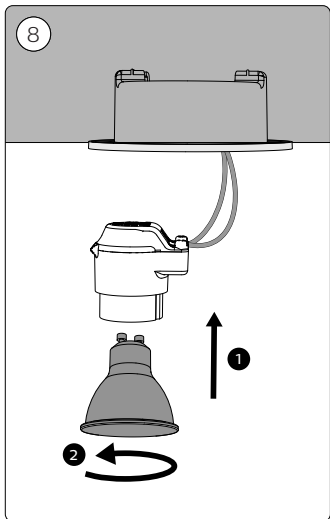

IP20

IP44

Signify
I.B.R.S. / C.C.R.I. Numéro 10461
5600 VB Eindhoven,
the Netherlands
☎00800-74454775

© 2021 Signify Holding
All rights reserved

www.philips-hue.com

4422 955 21161
Last update: 03/2021