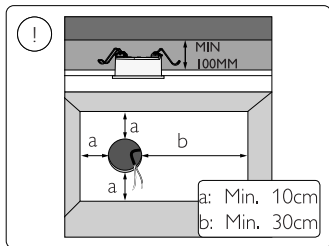

IP20

IP44

Signify
I.B.R.S. / C.C.R.I. Numéro 10461
5600 VB Eindhoven,
the Netherlands
☎00800-74454775

© 2021 Signify Holding
All rights reserved

www.philips-hue.com

4422 955 21161
Last update: 03/2021