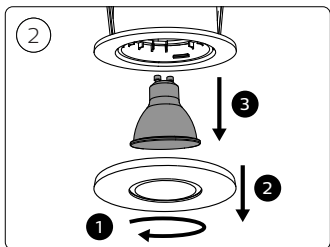

IP20

IP44

Signify
I.B.R.S. / C.C.R.I. Numéro 10461
5600 VB Eindhoven,
the Netherlands
☎00800-74454775

© 2021 Signify Holding
All rights reserved

www.philips-hue.com

4422 955 21161
Last update: 03/2021