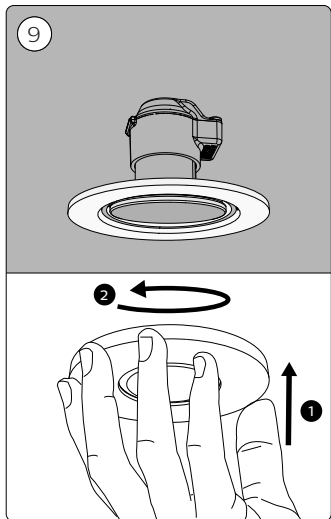

IP20

IP44

Signify
I.B.R.S. / C.C.R.I. Numéro 10461
5600 VB Eindhoven,
the Netherlands
☎00800-74454775

© 2021 Signify Holding
All rights reserved

www.philips-hue.com

4422 955 21161
Last update: 03/2021