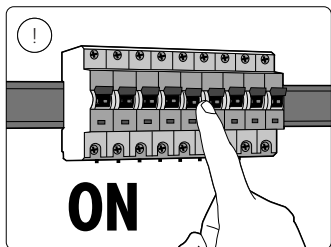

IP20

IP44

Signify
I.B.R.S. / C.C.R.I. Numéro 10461
5600 VB Eindhoven,
the Netherlands
☎00800-74454775

© 2021 Signify Holding
All rights reserved

www.philips-hue.com

4422 955 21161
Last update: 03/2021