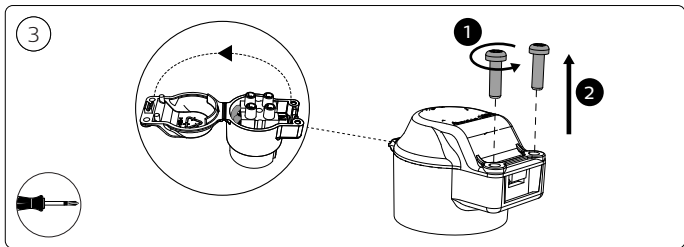

IP20

IP44

Signify
I.B.R.S. / C.C.R.I. Numéro 10461
5600 VB Eindhoven,
the Netherlands
☎00800-74454775

© 2021 Signify Holding
All rights reserved

www.philips-hue.com

4422 955 21161
Last update: 03/2021