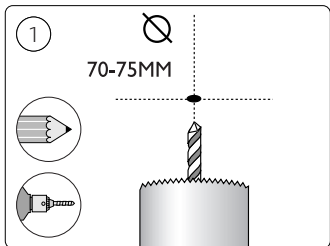

IP20

IP44

Signify
I.B.R.S. / C.C.R.I. Numéro 10461
5600 VB Eindhoven,
the Netherlands
☎00800-74454775

© 2021 Signify Holding
All rights reserved

www.philips-hue.com

4422 955 21161
Last update: 03/2021