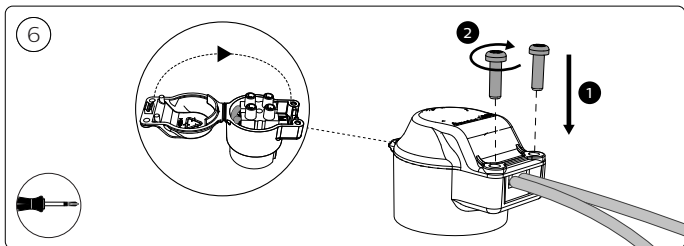

IP20

IP44

Signify
I.B.R.S. / C.C.R.I. Numéro 10461
5600 VB Eindhoven,
the Netherlands
☎00800-74454775

© 2021 Signify Holding
All rights reserved

www.philips-hue.com

4422 955 21161
Last update: 03/2021