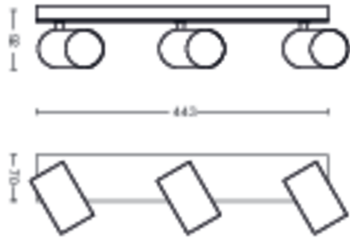

PHILIPS

Foco spot
orientable

myLiving

KOSIPO

negro

50593/30/PN