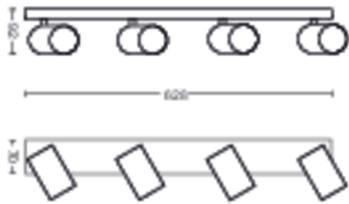

# PHILIPS

Foco spot  
orientable

myLiving

KOSIPO

negro

50594/30/PN