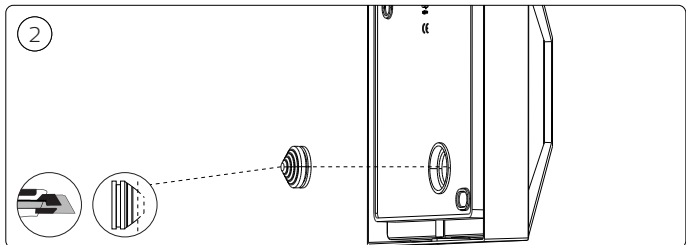

# PHILIPS

Drosera

User manual  
Benutzerhandbuch  
Notice d'emploi  
Manual de usuario  
Manual do usuário  
Manuale d'uso  
Gebruiksaanwijzing

Incl.

Excl.

IP44

5

Signify  
I.B.R.S. / C.C.R.I. Numéro 10461  
5600 VB Eindhoven,  
the Netherlands  
☎00800-74454775