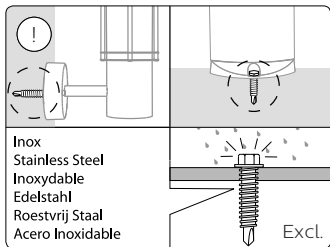

# PHILIPS

Drosera

User manual  
Benutzerhandbuch  
Notice d'emploi  
Manual de usuario  
Manual do usuário  
Manuale d'uso  
Gebruiksaanwijzing

Incl.

Excl.

IP44

5

Signify  
I.B.R.S. / C.C.R.I. Numéro 10461  
5600 VB Eindhoven,  
the Netherlands  
☎00800-74454775