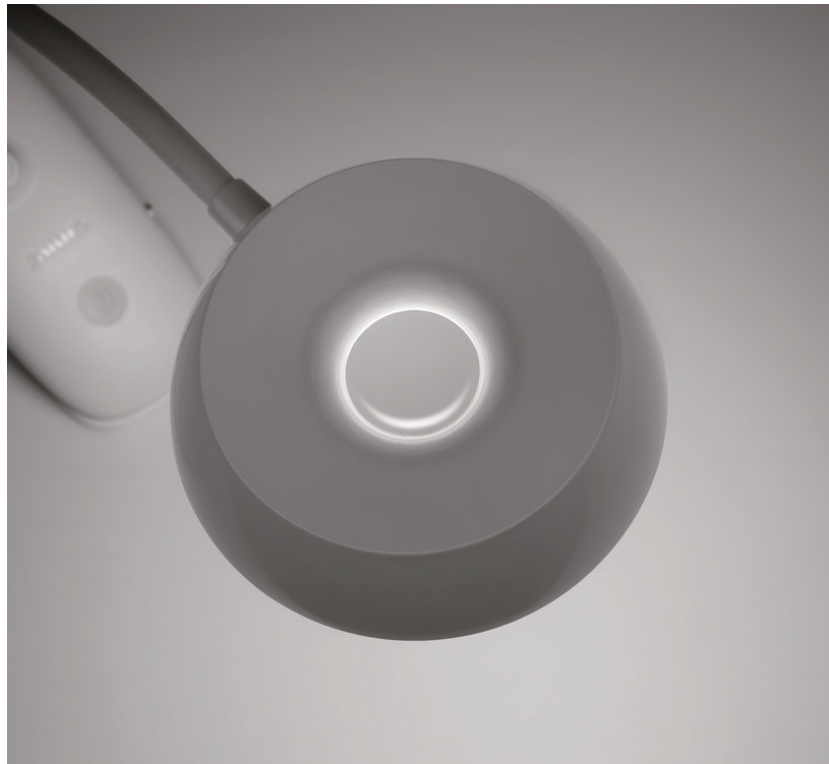

PHILIPS

Đèn bàn

Đèn 66138 DonutClip

trắng

LED

66138/31/R3

Hoàn thiện đèn bàn để nâng cao độ thoải mái

Khám phá khả năng không giới hạn của đèn bàn Philips DonutClip LED. Tạo góc chiếu sáng hoàn hảo hoặc điều chỉnh độ cao và khoảng cách theo ý bạn. Đèn được thiết kế để phát huy hết công năng với 3 mức chỉnh độ sáng và pin sạc cho bạn trải nghiệm ánh sáng đầy điểm lẹ.

Dễ sử dụng

- Tính linh hoạt cao, dễ dàng điều chỉnh nguồn sáng đến nơi bạn cần

Tiết kiệm năng lượng

- LED lắp sẵn, là một phần của hệ thống

Đặc điểm đặc biệt

- Có thể sạc qua cổng USB

Điều khiển

- Chỉnh độ sáng nhiều mức

Những nét chính

Đèn dẫn hướng linh hoạt

Sản phẩm này cho phép bạn điều chỉnh ánh sáng theo bất kỳ hướng nào mà bạn muốn.

Nguồn sáng LED tích hợp

Nguồn sáng LED tích hợp mang tới ánh sáng hoàn hảo cho ngôi nhà bạn, xóa bỏ lo lắng về việc bảo dưỡng hay thay thế đèn.

Các thông số

Thiết kế và hoàn thiện

- Màu sắc: trắng
- Chất liệu: kim loại

Tính năng khác/phụ kiện đi kèm

- FFP - Bộ chống gián đoạn: Có

Những thông tin khác

- Được thiết kế đặc biệt cho: Văn phòng tại nhà & Phòng học, Phòng khách và Phòng ngủ
- Loại bóng: Đèn bàn
- EyeComfort: Không