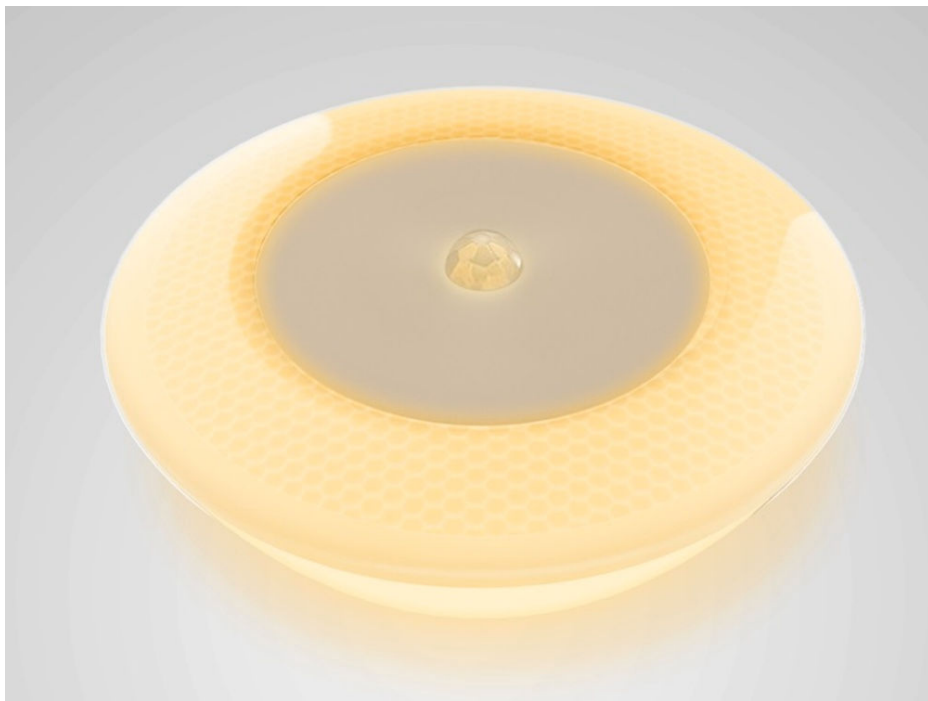

PHILIPS

檯燈

myHomeOffice

66148 DIANA 系列

白色

LED

66148/31/T3

可靠的書桌照明，為您帶來更多便利

電池供電，具備智慧感測器控制功能的夜燈

療癒夜燈

· 柔和舒適夜燈

規格

柔和舒適夜燈

夜晚不再吵鬧不休。有了星空夜燈的陪伴，孩子不再抗拒上床。柔和溫暖的光線讓孩子不用擔心黑暗中會出現怪獸

焦點

設計與外型

- 顏色: 白色
- 材質: 金屬/塑膠

隨附額外功能/配件

- LED 模組 5 年保固: 無
- 內建 LED: 是

其他

- 特殊設計: 家庭、辦公室與書房, 客廳與臥室
- 類型: 桌燈
- EyeComfort: 無

產品尺寸與重量

- 高度: 3.2 cm
- 長度: 9.3 cm
- 淨重: 0.050 kg
- 寬度: 9.3 cm

服務