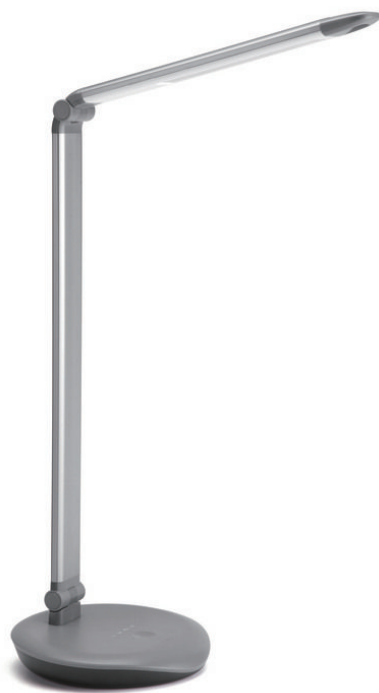

**PHILIPS**

台灯

myHomeOffice

66280 Razor II

铅灰色

LED

66280/93/C3

## 可靠的露台照明可带来更多便利

带合格照明和多级调光功能的书桌

## 设计和外观

- 颜色: 银色
- 材料: 金属/塑料

## 其他

- 设计用于: 家庭办公室和书房, 客厅和卧室
- 类型: 台灯
- 舒视光: 否