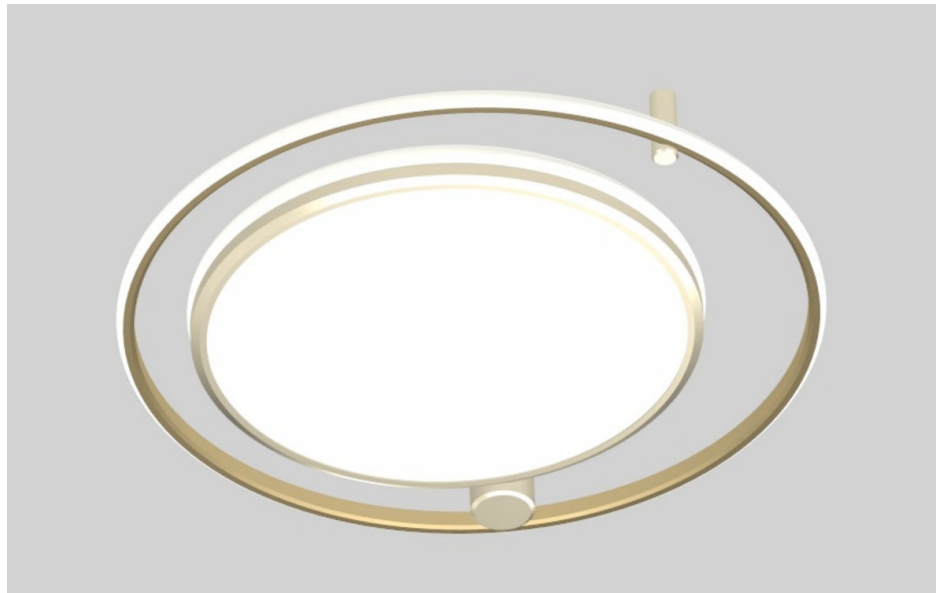

PHILIPS

天花板

Smart LED

可調式白光

香檳金

可調式白光

6922341969607

適用於日常生活的智慧型照明

從暖白光到冷白光的可調式模式及預設模式

可從多種模式中選擇，從充滿活力的冷白光到柔和的暖白光，也可以選取預設模式，例如「集中精神」和「放鬆」，以便為您的活動營造最適當的氛圍。

雙區域燈光效果

嘗試多種燈光模式用獨特的漸層燈光效果打造您專屬的風格。只需設定好燈的上下部分即可散發不同色彩。

規格

燈泡特性

- 預期用途: 室內
- 燈泡外型: 圓形

設計與外型

其他

- 特殊設計: 客廳與臥室
- 風格: 當代時尚系列
- 類型: 吸頂燈
- EyeComfort: 是

其他特性

- 燈電流: 350 mA
- 效率: 64 lm/W

耗電量

- 功率因數: 0.9
- 電壓: 220-240 V

產品尺寸與重量

- 淨重: 4.2 kg
- 高度: 8.5 cm
- 長度: 66.5 cm
- 寬度: 66.5 cm